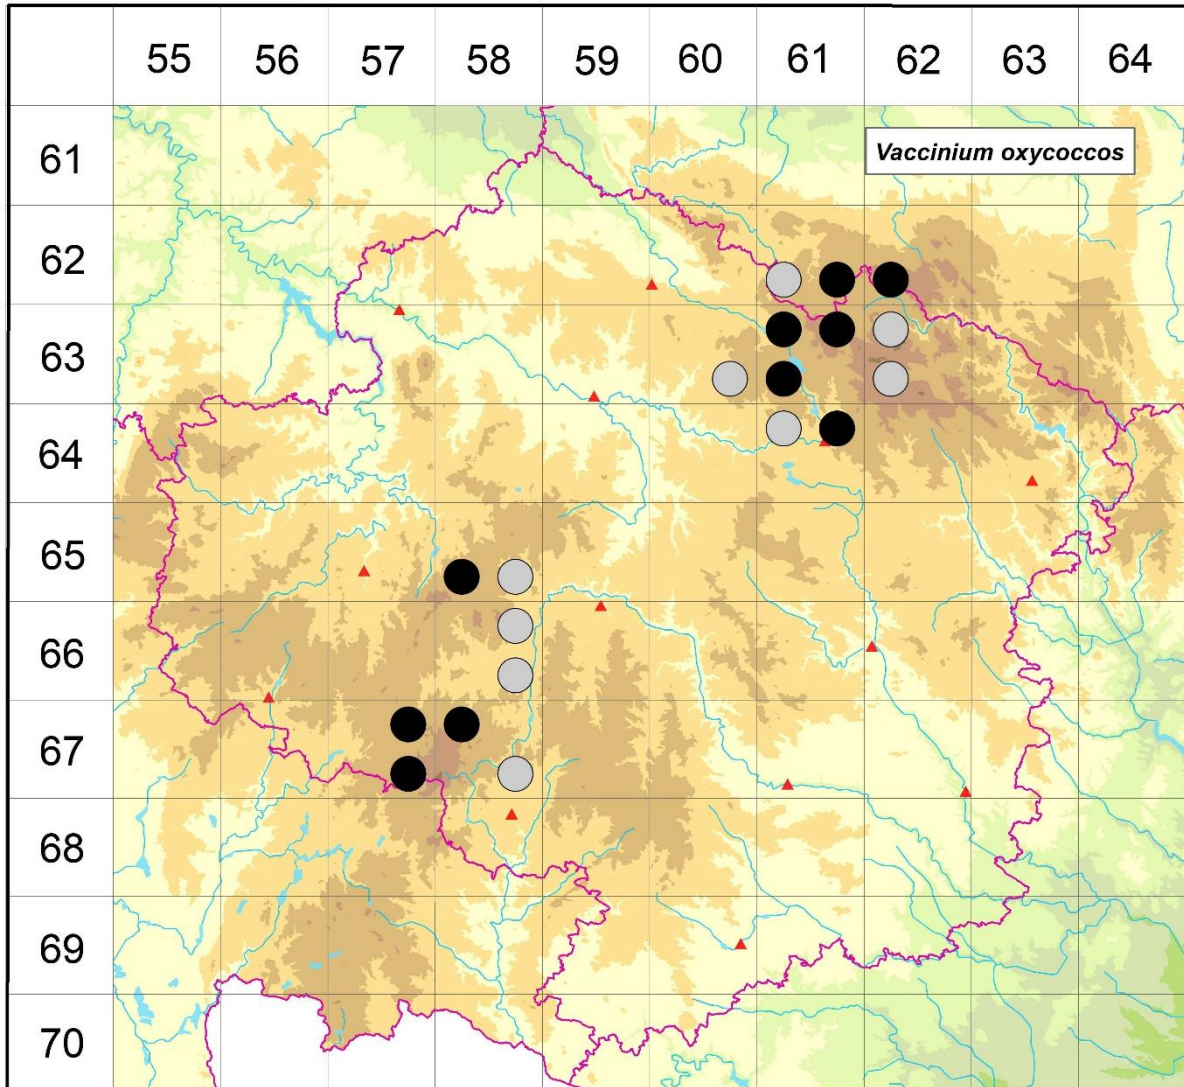

Rozšíření *Vaccinium oxycoccos* na Vysočině

Červená kniha květeny Vysočiny

Čech L., Ekrť L., Ekrťová E., Juříčka J. & Jelínková J.

Vytvořeno: 2019-07-23

- 1 = historický výskyt do r. 2000
- 2 = recentní výskyt od roku 2000 (včetně)
- 3 = nepůvodní výskyt

- 6261c 1 Košínov: v údolí Slubice (Němec 1974 in Růžička et al. 1968-2011), rašelinné louky mezi obcí a Zalíbeným (Gregor 1957)
- 6261d 2 širší okolí obce Chlumětín, Kameničky (např. Bukáčková 2010 NDOP), Chlumětín: Chotáry dolní (not. Čech 2014), Kameničky: Pod Vojtěchovým kopcem (not. Čech 2014), PR Volákův kopec (not. Juříčkovi et Čech 2014)
- 6262c 2 Chlumětín: vpravo od silničky k osadě Paseky, 300 m před osadou, S obce (Bureš 1988 MJ), kolem potoka při Z okraji lesa nad cestou do Svratky, 500 m JV obce (Růžička 1996 MJ), rašelinná louka k Peškovu vrchu (Hendrych 1951, Faltys 1984 NDOP, Trávníček 1990 FK Hlinsko in NDOP, Růžička 1999, Mikešová 2001 NDOP), Svratouch: U Štorka, 600-700 m V vrchu Otava (Faltysová 1991 NDOP, Mikešová 2002 NDOP, Peterka 2013)

Zdrojová data:

ČNFD: Česká národní fytoecenologická databáze (spravována Ústavem botaniky a zoologie Přírodovědecké fakulty Masarykovy univerzity Brno)

NDOP: nálezová databáze ochrany přírody (spravována Agenturou ochrany přírody a krajiny ČR)