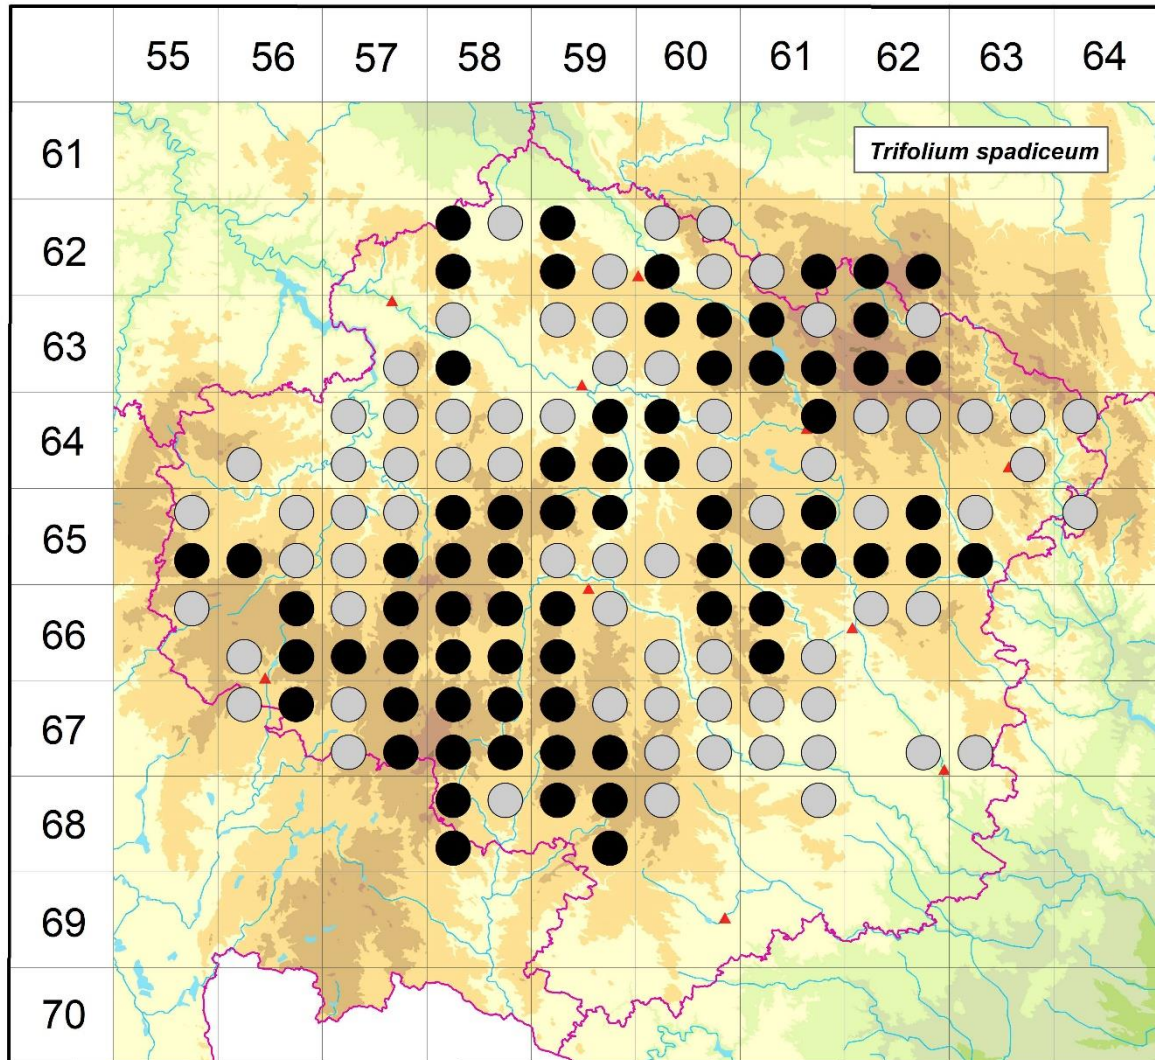

Rozšíření *Trifolium spadiceum* na Vysočině  
**Červená kniha květeny Vysočiny**  
 Čech L., Ekrt L., Ekrtová E., Juříčka J. & Jelínková J.

Vytvořeno: 2019-12-05

- 1 = historický výskyt do r. 2000
- 2 = recentní výskyt od roku 2000 (včetně)
- 3 = nepůvodní výskyt

- 6258a 2 Dobrnice: Hroznětínská louka (not. Čech 2012)
- 6258b 1 Kobylí hlava pr. Golč. Jeníkova (Obdržálek in Hendrych 1975)
- 6258c 2 Kynice (Čech 2002 NDOP, Čech 2002 MJ), Vlkanov (Čech 1994 herb. Čech)
- 6259a 2 Petrovice u U.P.: Pod Kazbalem (Čech 2007 herb. Čech), Petrovice u U.P. (Čech 2007 MJ)
- 6259c 2 Sedletín (Čech 2004 MJ), Veselá u Sedletína (Čech 2004 NDOP)
- 6259d 1 Rankov (Faltys FK Hlinsko 1990 NDOP), Obolce u Chotěboře (Horák in Hendrych 1975)
- 6260a 1 Předboř (Neuhäusl & Neuhäuslová in Hadač et al. 1994)
- 6260b 1 řada lokalit v širším okolí obcí Křemenice a Možděnice (Jirásek et al. in Hadač et al. 1994)

- 6858c 2 Prostřední Vydří (Ekrťová 2008 NDOP)
- 6859a 2 Olšany (Růžička 1983 MJ, Růžička 1984 MJ), Ořechov v r. 1968 (Kučera 1992), Panenská Rozsíčka v r. 1979 (Růžička 1987), Rozsíčky (Růžička 1968 MJ, Ekrťová 2003, 2008 NDOP, Ekrť et Hofhanzlová 2004 MJ, Ekrť 2013 MJ, Ekrť 2013 NDOP), Zvolenovice (Růžička 1987, Kučera 1992, not. Čech 2006, Ekrťová 2008 NDOP)
- 6859b 2 Opatov (Ekrť 2004 NDOP, not. Čech 2008), PR Opatovské zákopy (Ekrť 2004 MJ, Ekrťová et al. 2014c), Sedlatice: u rybníka Hruškovec (Merunková 2006), Stará Říše (Balátová-Tuláčková 2003)
- 6859d 2 Jindřichovice (Celerin in Hendrych 1975), Zdeňkov (not. Čech 2005)
- 6860a 1 např. Štěměchy: rašelinná louka u lesa západně od Dašovického mlýna [Dašovského mlýna] (Řehořek 1961)
- 6861b 1 např. Klučov: na vlhké louce na sz. úpatí Klučovské hory (Veselský in Suza 1936)