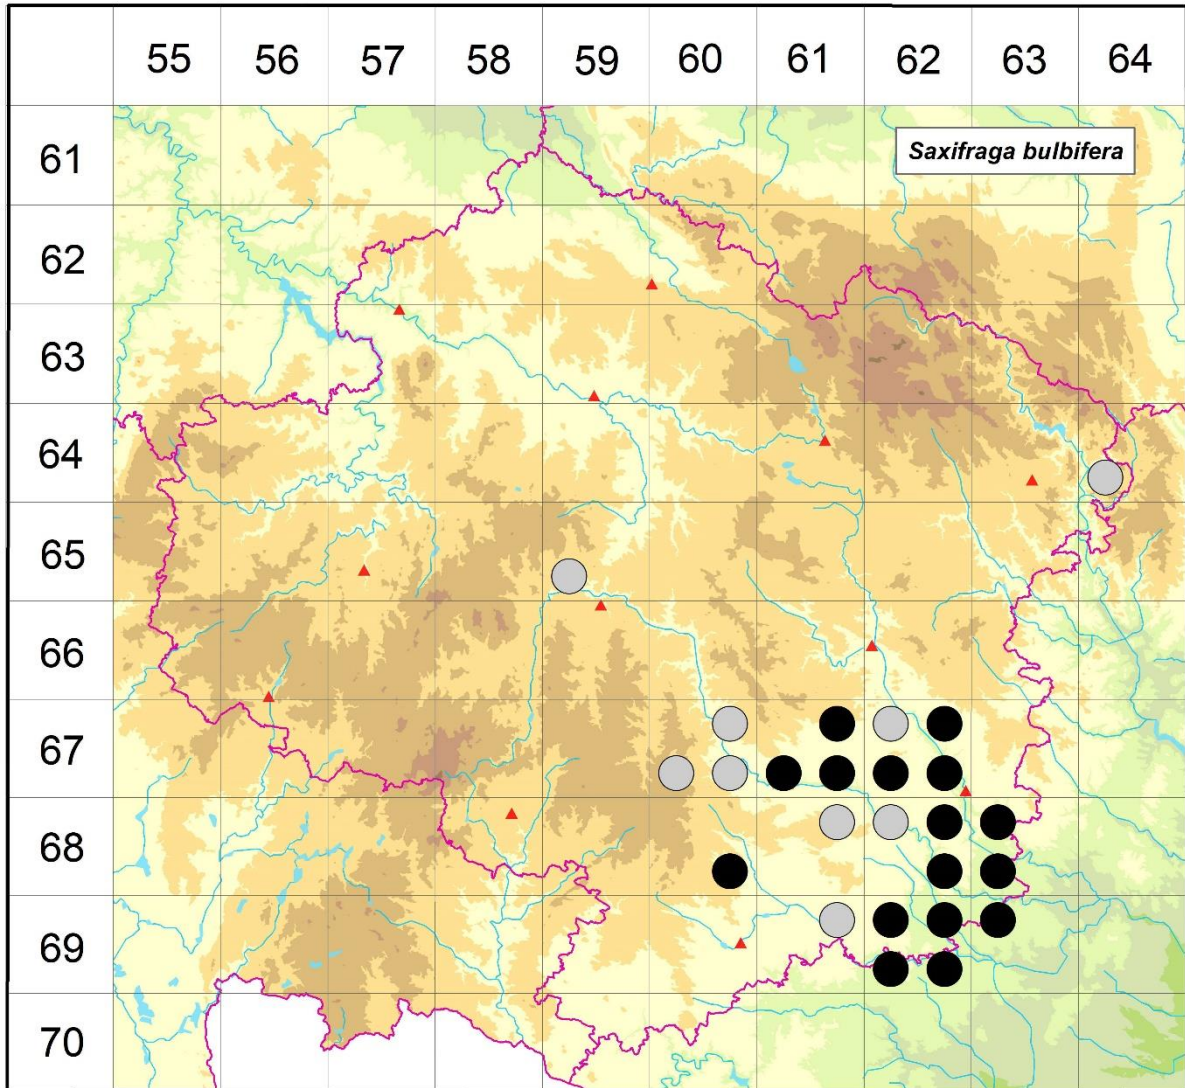

Rozšíření *Saxifraga bulbifera* na Vysočině  
**Červená kniha květeny Vysočiny**  
 Čech L., Ekrt L., Ekrtová E., Juříčka J. & Jelínková J.

Vytvořeno: 2019-07-19

- 1 = historický výskyt do r. 2000
- 2 = recentní výskyt od roku 2000 (včetně)
- 3 = nepůvodní výskyt

- 6464c 1 Štěpánov nad Svatkou (Čáp 1981 NDOP)
- 6559c 1 Jihlava: údolí Jihlavy, louky (Veselský 1935 ZMT)
- 6760b 1 Číhalín: nad cestou do Račerovic (Jičínský 1951 ZMT)
- 6760c 1 Heraltice: Heraltické lesy (Jičínský 1934 ZMT), hojný u Heraltic (Picbauer 1906), heralticko-kněžický komplex (Hruby 1923)
- 6760d 1 Nová Ves: u vápenného lomu za Sokolím (Jičínský 1923 ZMT), Sokolí: údolí Jihlavy, nad řekou od Wolfova mlýna až k silnici na Novou Ves (Jičínský 1951 ZMT)

- 6962b 2 Dukovany: okolí zříceniny hradu Rabštejn (Houzarová & Ondráčková 1992 ZMT), Heřmanice: na kótě 346 (Sutorý, Ondráčková 1993 in Koblížek et al. 1998), Rouchovany: Na Babáku (not. Čech 2008), U kravína (not. Čech 2009), Červené hlíny (not. Čech 2010), Rouchovanské pastviny (Sutorý, Ondráčková 1993 in Koblížek et al. 1998), údolí Rouchovanky, L údolní svah nad obcí (Ondráčková 1977 ZMT), Slavětice: Slavětická stráň (Sutorý, Ondráčková 1993 in Koblížek et al. 1998, Čech 2009 NDOP), Slavětická stráň II (not. Čech 2002), nad L břehem Olešné, pod tratí Chmeliska (Ondráčková 1976 ZMT)
- 6962c 2 Biskupice: Nad Račím potokem (not. Čech 2003), Biskupice-Pulkov: Biskupická stráň (Čech 2009 NDOP), lesní stráně u obce (Güttler 1928), Přešovice: Přešovické brdo (not. Čech 2008), v údolí Rokytné (Čech 2011 NDOP)
- 6962d 2 Šemíkovice: Knížecí seč (not. Čech 2003, not. Ekrťová, Ekrť 2016), Na skalách (not. Čech 2005), nad Vilímkovým mlýnem (Houzarová & Ondráčková 1990 ZMT)
- 6963a 2 Lhánice: Pod Mohelničkou (not. Čech 2006), Mohelno: Skála nad tábořištěm (not. Čech 2007), mezi Starými horami a dukovanskou elektrárnou (Jičínský 1951 ZMT), lokalita Staré hory (Řepka 1993 in Koblížek et al. 1998), Nad Fiolkou (Čech 2007 NDOP)