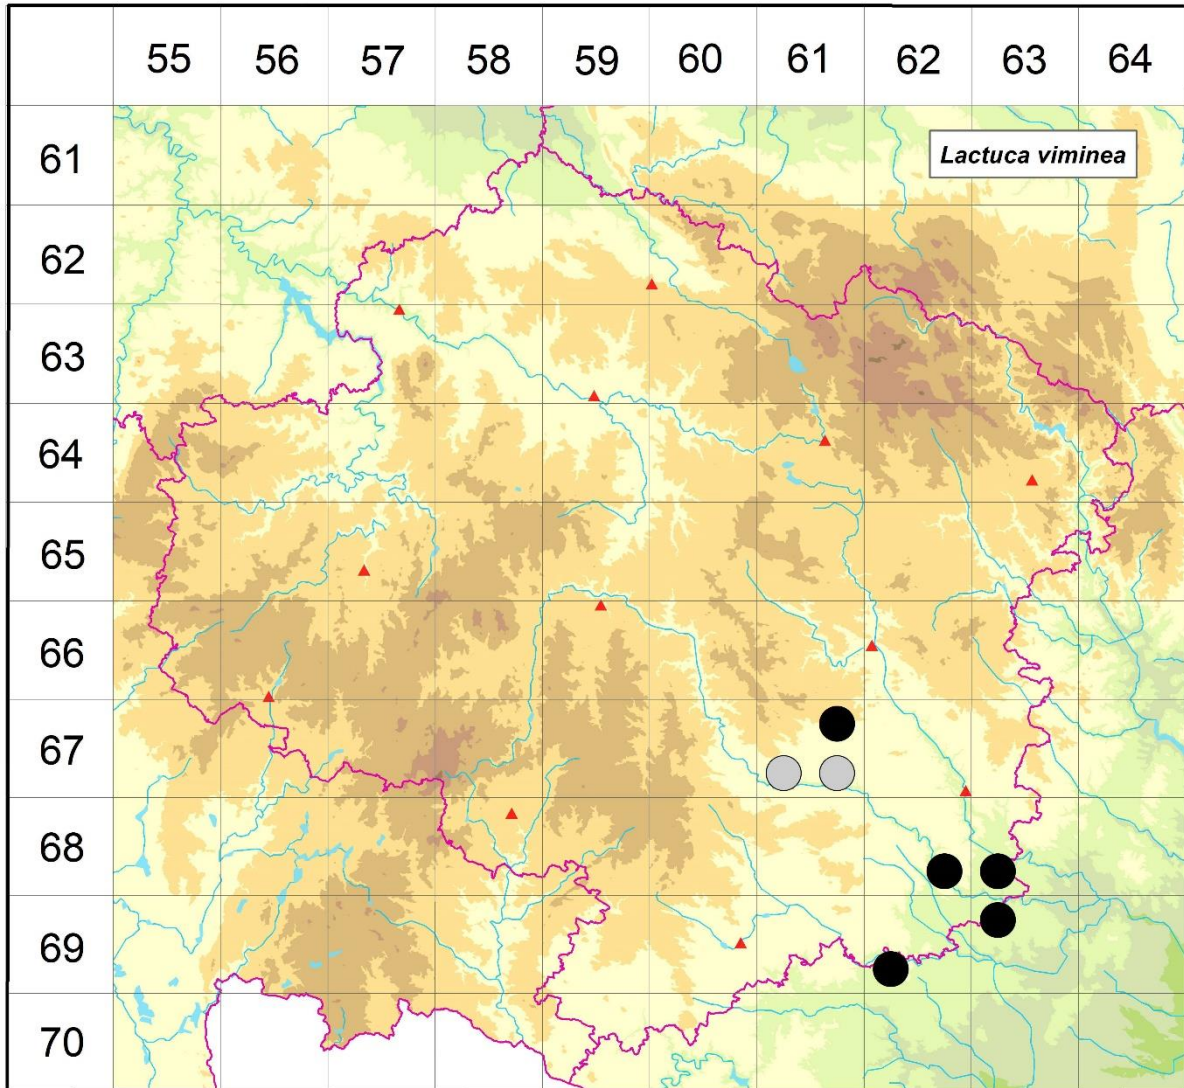

Rozšíření *Lactuca viminea* na Vysočině

Červená kniha květeny Vysočiny

Čech L., Ekrt L., Ekrtová E., Juříčka J. & Jelínková J.

Vytvořeno: 2019-07-10

- 1 = historický výskyt do r. 2000
- 2 = recentní výskyt od roku 2000 (včetně)
- 3 = nepůvodní výskyt

6761b 2 Rudíkov (Březina 2003 NDOP)

6761c 1 Třebíč: za zámek a při silnici do Vladislavi (Picbauer 1906), žulové skály (Suza 1931b)

6761d 1 Vladislav: nad obcí a v údolí Mlýnského potoka (Suza 1931b), nad tratí u obce (Suza 1932)

6862d 2 Kramolín, Mohelno: více lokalit v údolí Jihlavy (Řepka 1993 in Koblížek et al. 1998, Kühn & Tlusták 1998, Čech 2002-2003 NDOP, Juříčka 2005 NDOP), Kramolín: Hrádek, u hráze (Řepka 1994 ZMT, not. Čech 2002), Pod Škrabuškou (not. Čech 2004), JZ svah Dřínové hory (Ondráčková 1966 ZMT), Mohelno: nad hradem (not. Čech 2003), pod Jezerem (not. Čech 2010), amfiteátr proti Hřebci (Ondráčková 1972 ZMT)

- 6863c 2 Mohelno, Lhánice: více lokalit v údolí Jihlavy (Řepka 1993 in Koblížek et al. 1998, Zelený 2004 ČNFD, Juříčka 2005 NDOP, Řepka 2005), Lhánice: Mohelnička (not. Čech 2001), Velká skála (not. Čech 2002), Mohelno: Bučkovo (not. Čech 2006), při silnici z obce k Dukovanskému mlýnu (Jičínský 1922 ZMT), NPR Mohelenská hadcová step (Dvořák 1932 ZMT), JV svah Staré hory (Ondráčková 1967 ZMT, Řepka 1994 ZMT)
- 6962c 2 Přešovice: Brdo (Sutorý & Ondráčková 1993 in Koblížek et al. 1998, Čech 2011 NDOP, not. Čech 2011)
- 6963a 2 Mohelno: Skála nad tábořištěm (not. Čech 2005), Pod Starými horami (Řepka 1993 in Koblížek et al. 1998, not. Čech 2007)