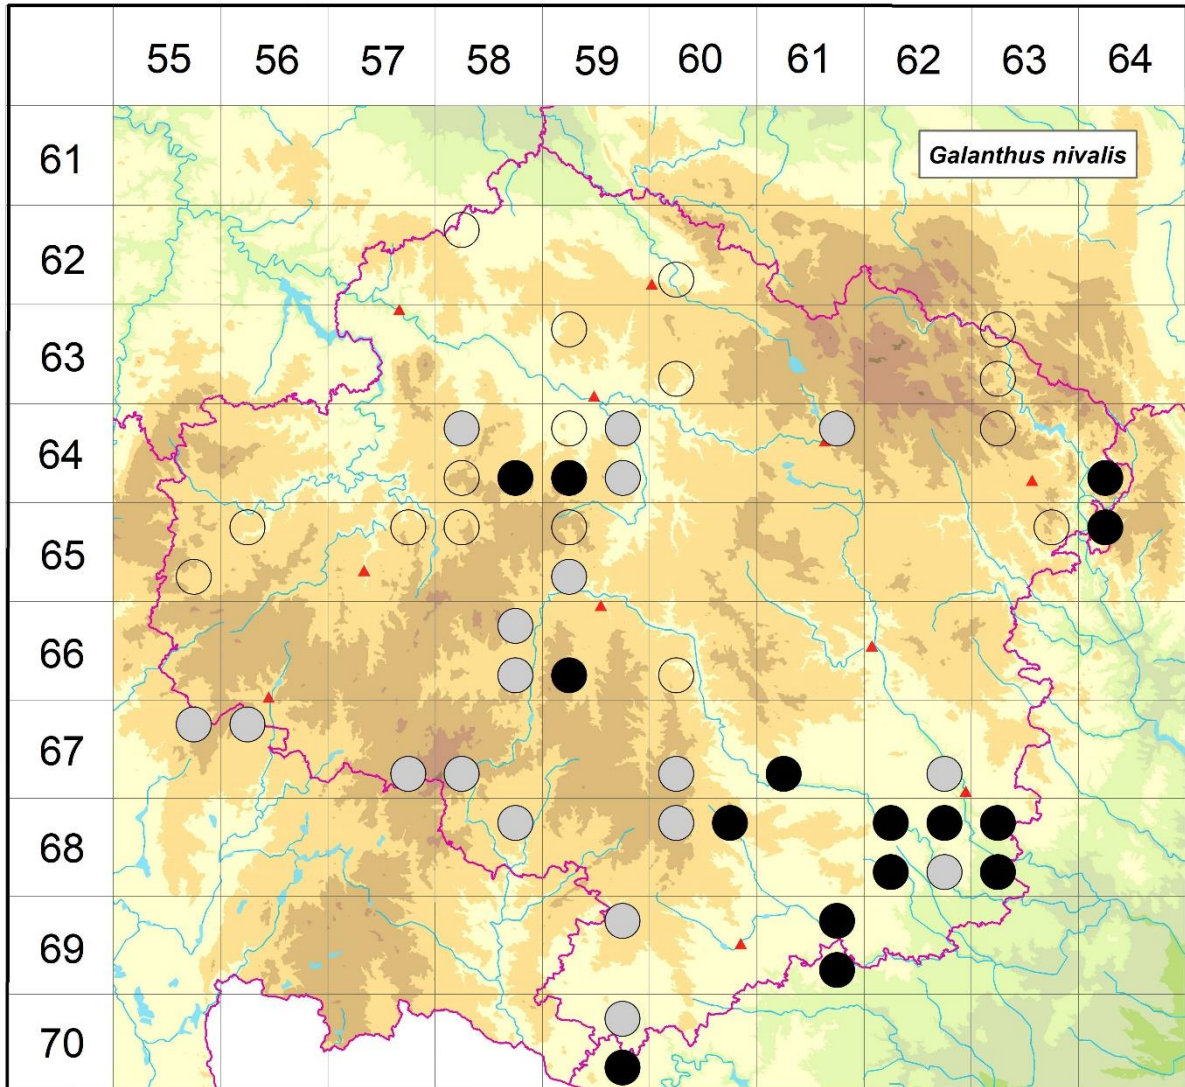

Rozšíření *Galanthus nivalis* na Vysočině

Červená kniha květeny Vysočiny

Čech L., Ekrt L., Ekrtová E., Juříčka J. & Jelínková J.

Vytvořeno: 2019-06-13

- 1 = historický výskyt do r. 2000
- 2 = recentní výskyt od roku 2000 (včetně)
- 3 = nepůvodní výskyt

- 6258a 3 Dobrnice: EVL Hroznětínská louka (not. Čech 2003 - zavlečená, Houzarová 2010 NDOP)
- 6260c 3 Libice nad Doubravou: Bažantnice, pod Němcovým mlýnem (not. Čech 1994), PR Svatomariánské údolí (Jirásek 1993 in Jirásek 1995, Rusňák 2006), olšina podél Doubravy (Brázda 2003 NDOP)
- 6359a 3 Skuhrov: u Skuhrovského potoka (Čech 2008 MJ, zřejmě zplanělá), 200 m SV osady Kopaniny (Čech 2008 MJ)
- 6360c 3 Česká Bělá: nad Boudovým r. (Fiedler 1944)
- 6363a 3 Jimramov: na Buchtově stráni, hojný (Havelka 1896)
- 6363c 3 Jimramov (Formánek 1887)