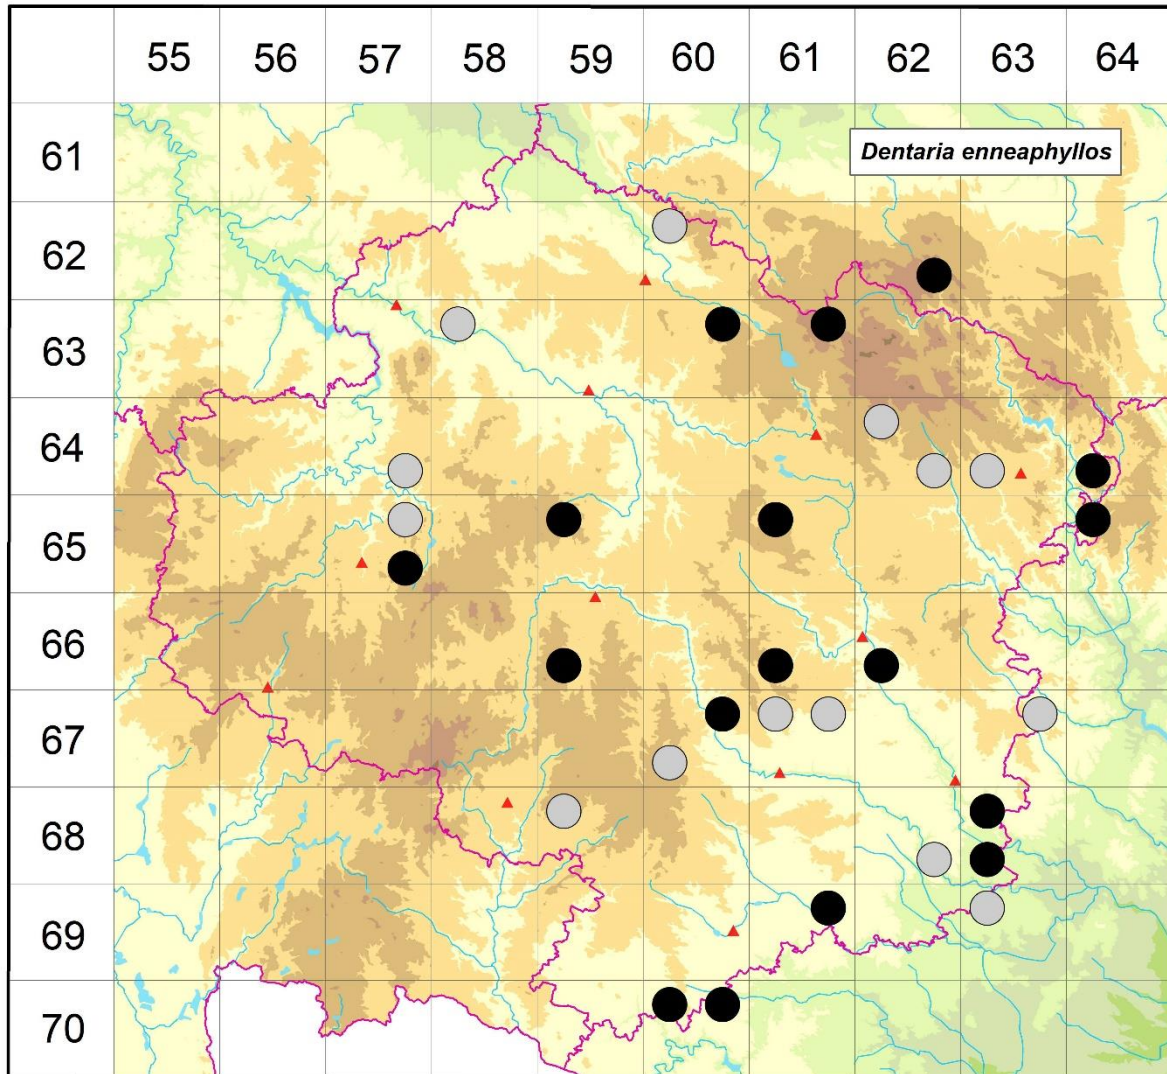

Rozšíření *Dentaria enneaphyllos* na Vysočině

Červená kniha květeny Vysočiny

Čech L., Ekrt L., Ekrtová E., Juříčka J. & Jelínková J.

Vytvořeno: 2019-12-17

- 1 = historický výskyt do r. 2000
- 2 = recentní výskyt od roku 2000 (včetně)
- 3 = nepůvodní výskyt

- 6260a 1 6260a (Faltys 1990)
- 6262d 2 Březiny: JJV od Holého vrchu (Bukáčková 2012 NDOP)
- 6358a 1 Trpišovice: Stvořidla (Němec 1974 in Růžička et al. 1968-2011)
- 6360b 2 Havlíčkova Borová: Hluboká (Faltys 1991 NDOP), Staré Ransko: několik lokalit (Sádecký 1973 MJ, not. Čech 1992-2009, Hájek 1999 in Faltys in litt.), PR Ranská jezírka a okolí (Šmarda 1944, Gregor 1957, Bureš 1986 MJ, Dvořáčková 2001 MJ, not. Juříčka 2007, Juříčka 2007 in Růžička et al. 1968-2011), NPR Ransko (Faltys 1985)
- 6361b 2 Cikháj: NPR Žákova hora (Kovář in Formánek 1887, Havelka 1896, Klika & Šmarda 1940, Samek & Javůrek 1964, Sádecký 1973 MJ, Smejkal 1973 MJ, Moravec 1974, Růžička 1991 MJ, not. Růžička 1995, Růžička 1999, not. Juříčka 2015)