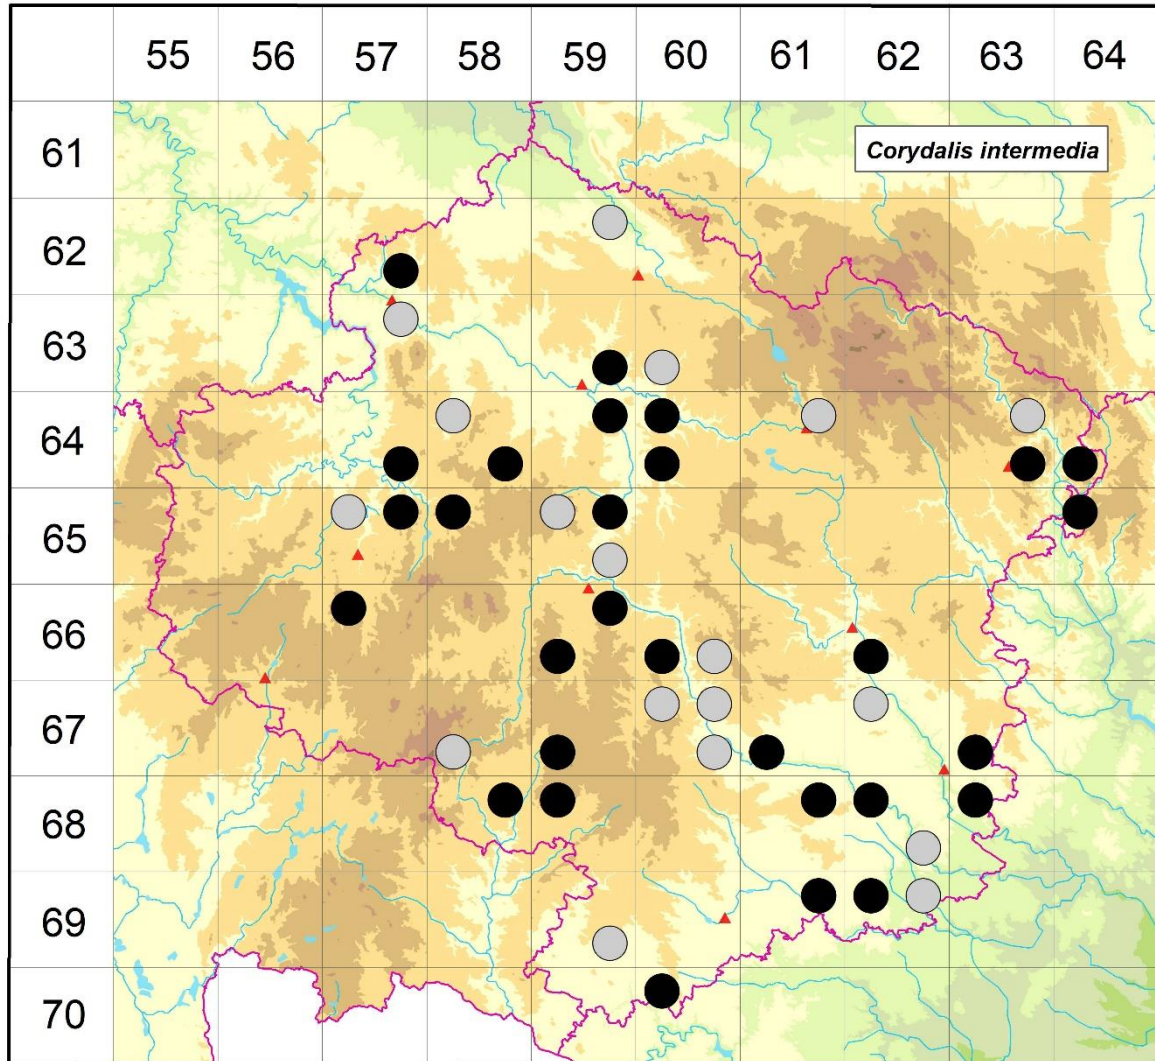

Rozšíření *Corydalis intermedia* na Vysočině

Červená kniha květeny Vysočiny

Čech L., Ekrť L., Ekrťová E., Juříčka J. & Jelínková J.

Vytvořeno: 2019-12-05

- 1 = historický výskyt do r. 2000
- 2 = recentní výskyt od roku 2000 (včetně)
- 3 = nepůvodní výskyt

- 6257d 2 Obrvaň (Těšínský 2001 NDOP)
- 6259b 1 Čečkovice: nad břehem Doubravy ca 1 km ZJZ obce (Čech 1997 MJ)
- 6357b 1 Dobrovítova Lhota: U bufáče (Čech 1995 herb. Čech), Ledeč nad Sázavou: Háj za papírnou (Čech 1994 herb. Čech), Háj za hřbitovem (Čech 1995 MJ), nad levým břehem Sázavy, asi 700 m JJV kostela (Čech 1995 MJ)
- 6359d 2 6359d (Faltys 1990), Pohled: EL Pod vysílačem (Komárek 2018 herb. Komárek)
- 6360c 1 Česká Bělá (Štefánek 1961)
- 6457d 2 Sedlice: kolem Velké přehrady (Kobrlé in Čábera 1969), Záhoří u Humpolce: Zemanův Vršek (Čech 2013 herb. Čech)
- 6458a 1 Brunka, Čejov, Hadina (Čábera 1969)