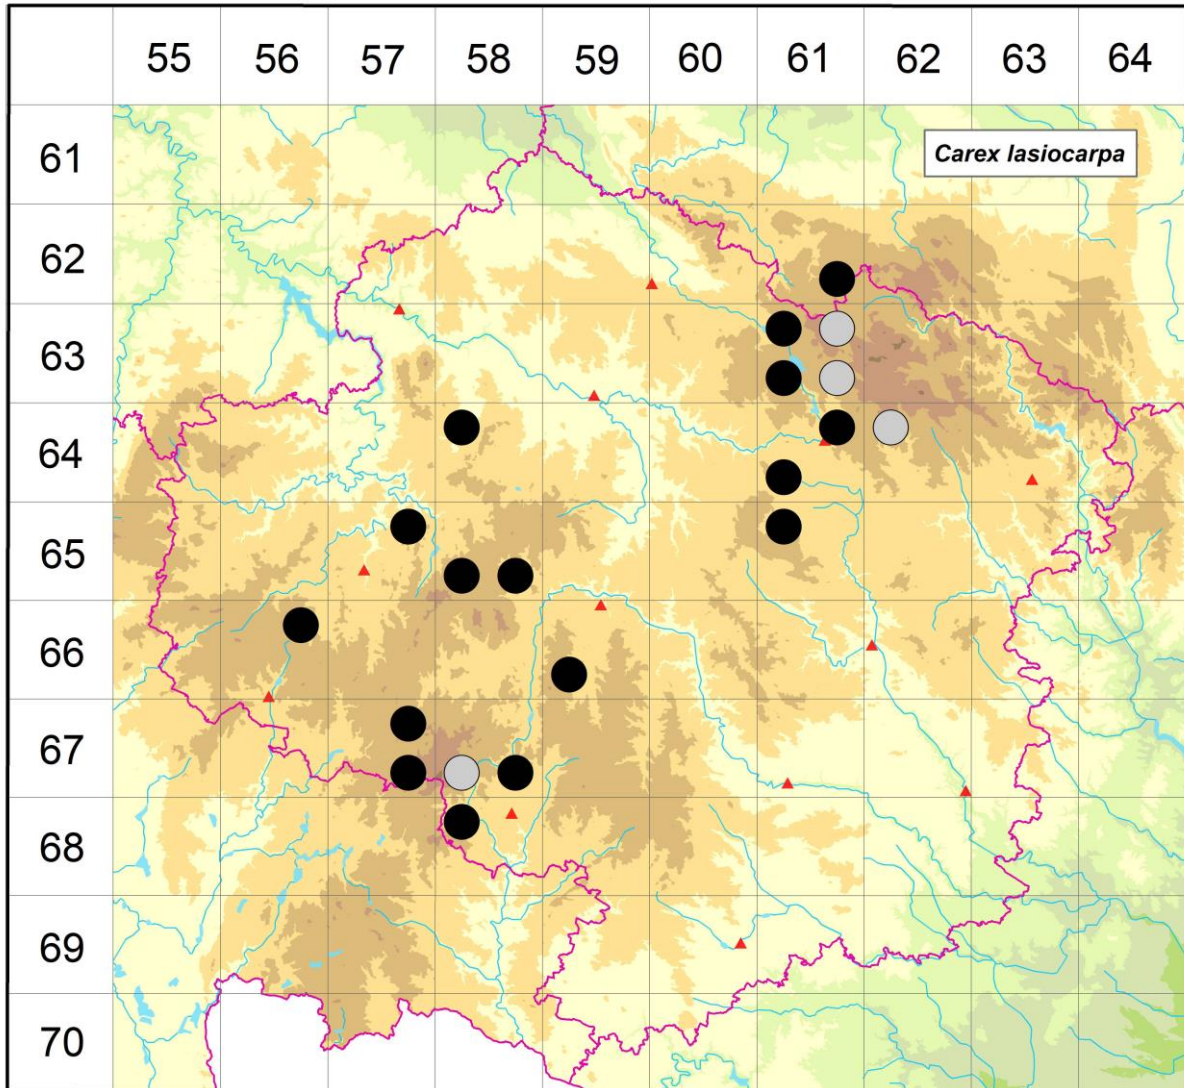

Rozšíření *Carex lasiocarpa* na Vysočině

Červená kniha květeny Vysočiny

Čech L., Ekrt L., Ekrtová E., Juříčka J. & Jelínková J.

Vytvořeno: 2021-06-29

- 1 = historický výskyt do r. 2000
- 2 = recentní výskyt od roku 2000 (včetně)
- 3 = nepůvodní výskyt

- 6261d 2 Kameničky: rybník Krejcar (Grulich, Faltysová 1990, FK Hlinsko in NDOP), Vortová: PP Návesník (not. Růžička 1994, not. Čech 1995, Růžička 1995 MJ, Hájek 1999 in Faltys in litt., Růžička 1999, Lysák 2007 in Veleba 2010, Peterka 2013, not. Juříčka et Juříčková 2014), PP Utopenec (Juříčka & Juříčková 2015 MJ), PP Zlámanec (Skalický 1990 FK Hlinsko in NDOP, Růžička et al. 1994 in Růžička 1999, not. Růžička 1994, Hájek 1999 in Faltys in litt., not. Čech 2012, not. Juříčka et Juříčková 2014)
- 6361a 2 Radostín: Radostínské rašeliniště na více místech (Klika & Šmarda 1944, Růžička 1991, Lysák 2001 NDO, not. Čech 2008-2012), Vojnův Městec: Malé Dářko na více místech (not. Čech 1998-2013, Faltys 1999 in Faltys in litt.)
- 6361b 1 Herálec: rašeliniště na JZ břehu r. u samoty Kuchyně (Řepka 1985 BRNL)
- 6361c 2 Polnička: PR Pod Kamenným vrchem (Balátová-Tuláčková & Bureš 1988a, not. Růžička 1988, Růžička 1986 MJ, 1987 MJ, not. Čech 1996, Juříčka 2010 MJ, Juříčka et al. 2013),

Zdrojová data:

ČNFD: Česká národní fytoecnologická databáze (spravována Ústavem botaniky a zoologie Přírodovědecké fakulty Masarykovy univerzity Brno)

NDOP: nálezová databáze ochrany přírody (spravována Agenturou ochrany přírody a krajiny ČR)