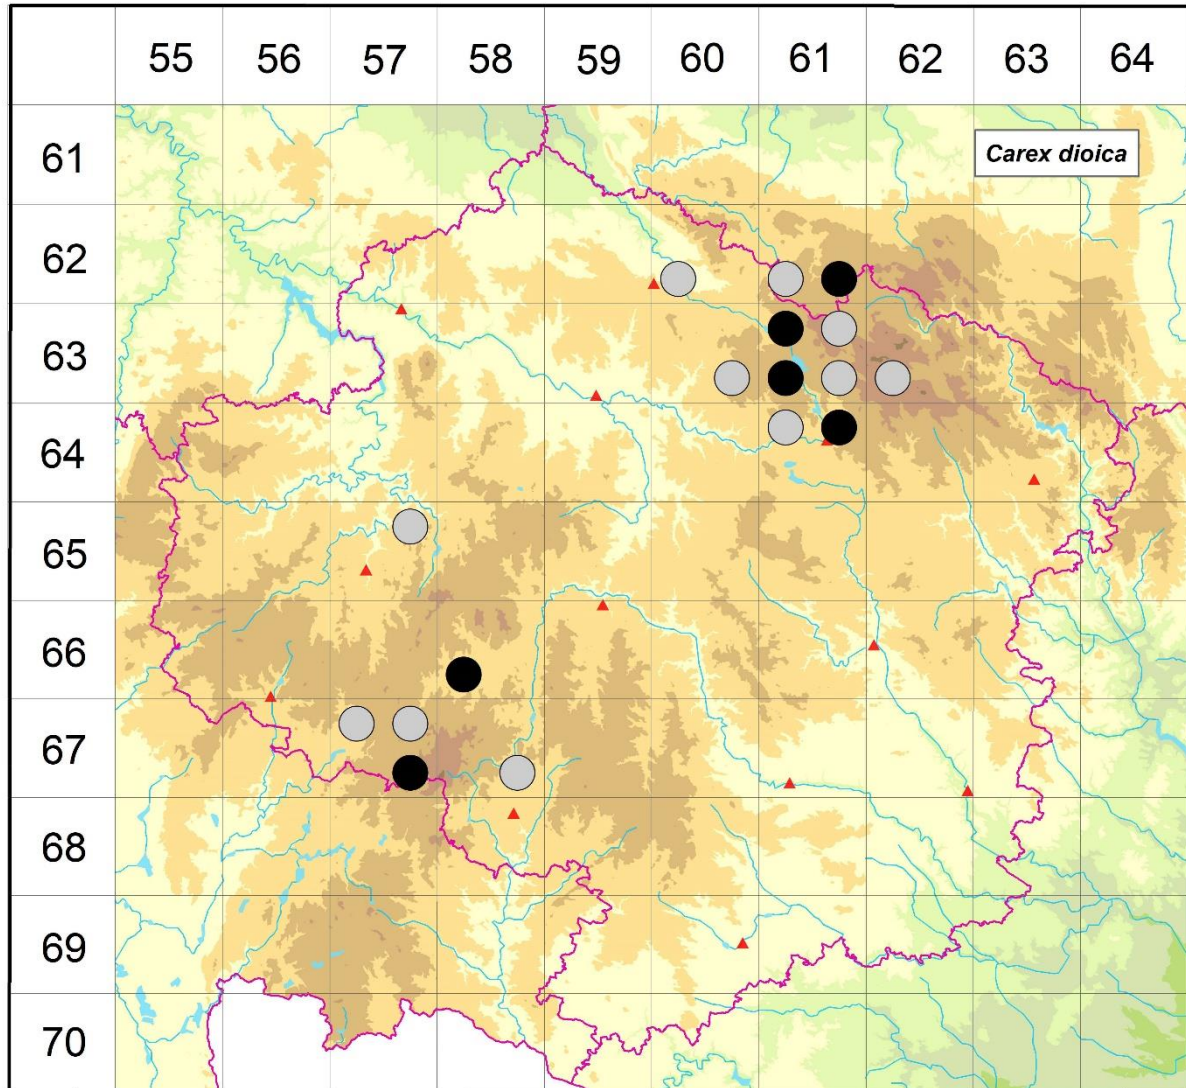

Rozšíření *Carex dioica* na Vysočině

Červená kniha květeny Vysočiny

Čech L., Ekrť L., Ekrťová E., Juříčka J. & Jelínková J.

Vytvořeno: 2019-06-10

- 1 = historický výskyt do r. 2000
- 2 = recentní výskyt od roku 2000 (včetně)
- 3 = nepůvodní výskyt

1. 6260c 1 Libice nad Doubravou (Vitoušek 1887 BRNU in Hadač et al. 1994, herb. rev. V. Grulich)
2. 6261c 1 řada údajů např. Košinov, Zalíbené (Řepka 1985 herb. Řepka, Hadač et al. 1994), Studnice (1984 in Hadač et al. 1994)
3. 6261d 2 více údajů např. Jeníkov u Hlinska (Bureš 1984 in Hadač et al. 1994, Lysák 2007 NDOP), Louky v Jeníkově (Samková & Prausová 1999 in Faltys in litt.), Kameničky (Bureš 1985 BRNU), Vortová (Bureš 1982 BRNU, Hájek 1999 in Faltys in litt., Peterka 2013)
4. 6360d 1 Malá Losenice: PR Branty (Balátová-Tuláčková et Bureš 1988, Bureš & Řepka 1991)
5. 6361a 2 Hluboká: PR Řeka (Klika & Šmarda 1944c, Růžička 1986 MJ, 1996 MJ, not. Čech 1998, 2007, Faltys, Samková & Faltys 1999 in Faltys in litt., Grulich 2004 in Hadinec & Lustyk 2006, Peterka 2013)