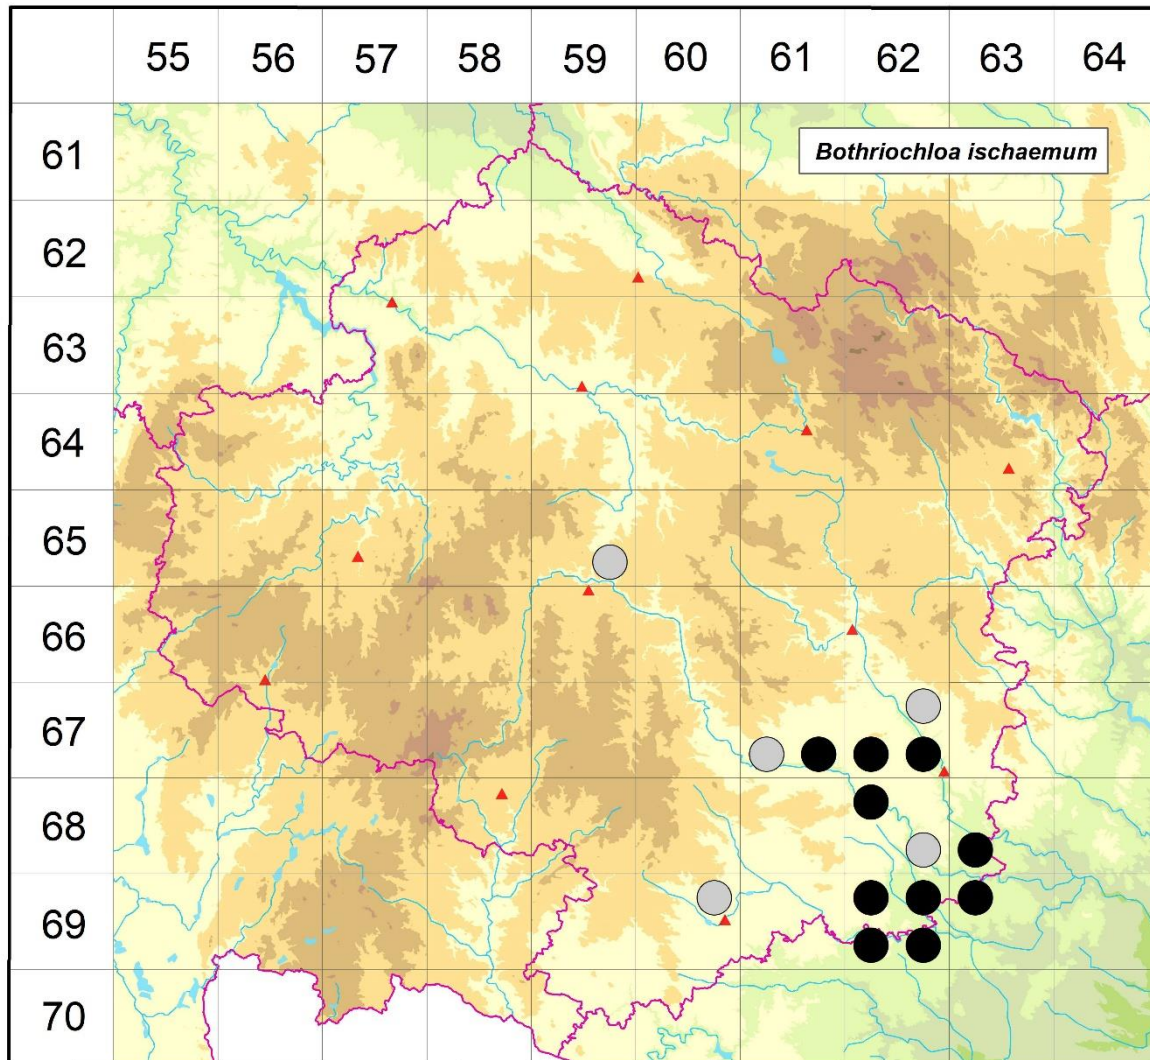

Rozšíření *Bothriochloa ischaemum* na Vysočině  
**Červená kniha květeny Vysočiny**  
 Čech L., Ekrt L., Ekrtová E., Juříčka J. & Jelínková J.

Vytvořeno: 2019-12-05

- 1 = historický výskyt do r. 2000
- 2 = recentní výskyt od roku 2000 (včetně)
- 3 = nepůvodní výskyt

- |       |   |   |
|-------|---|---|
| 6559d | 1 | um Iglau bei der Schwimmschule [v Jihlavě u plavecké školy] (Neumann in Oborny 1883-1886)   |
| 6761c | 1 | Třebíč: řada údajů (Picbauer 1906, Dvořák in Podpěra 1911, Suza 1931b, not. Anonymus 1941, Řehořek 1960 ZMT)  |
| 6761d | 2 | Vladislav: více lokalit v okolí (Picbauer 1906, Suza 1931b, Demianová 2000-2001 ČNFD, not. Čech 2003-2014)  |
| 6762b | 1 | JV od Tasova na výslunné stráni v ohbí potoka Tasovičky (Skrýja 1973)   |
| 6762c | 2 | Vladislav: Nad Beňůvkami (not. Čech 2017)   |
| 6762d | 2 | Naloučany, Ocmanice: řada lokalit (Chytrý 1988 in Chytrý et al. 1997, Lysák 2002 NDOP, Urbánková 2005, Čech 2006 NDOP, Čech 2006 ZMT, not. Čech 2002-2006), Náměšť nad Oslavou (Řepka 1993 ZMT), Zahrádka na Moravě: údolí Oslavy (Čech 2006 ZMT, Čech 2006 NDOP) |

#### Zdrojová data:

ČNFD: Česká národní fytoocenologická databáze (spravována Ústavem botaniky a zoologie Přírodovědecké fakulty Masarykovy univerzity Brno)

NDOP: nálezová databáze ochrany přírody (spravována Agenturou ochrany přírody a krajiny ČR)