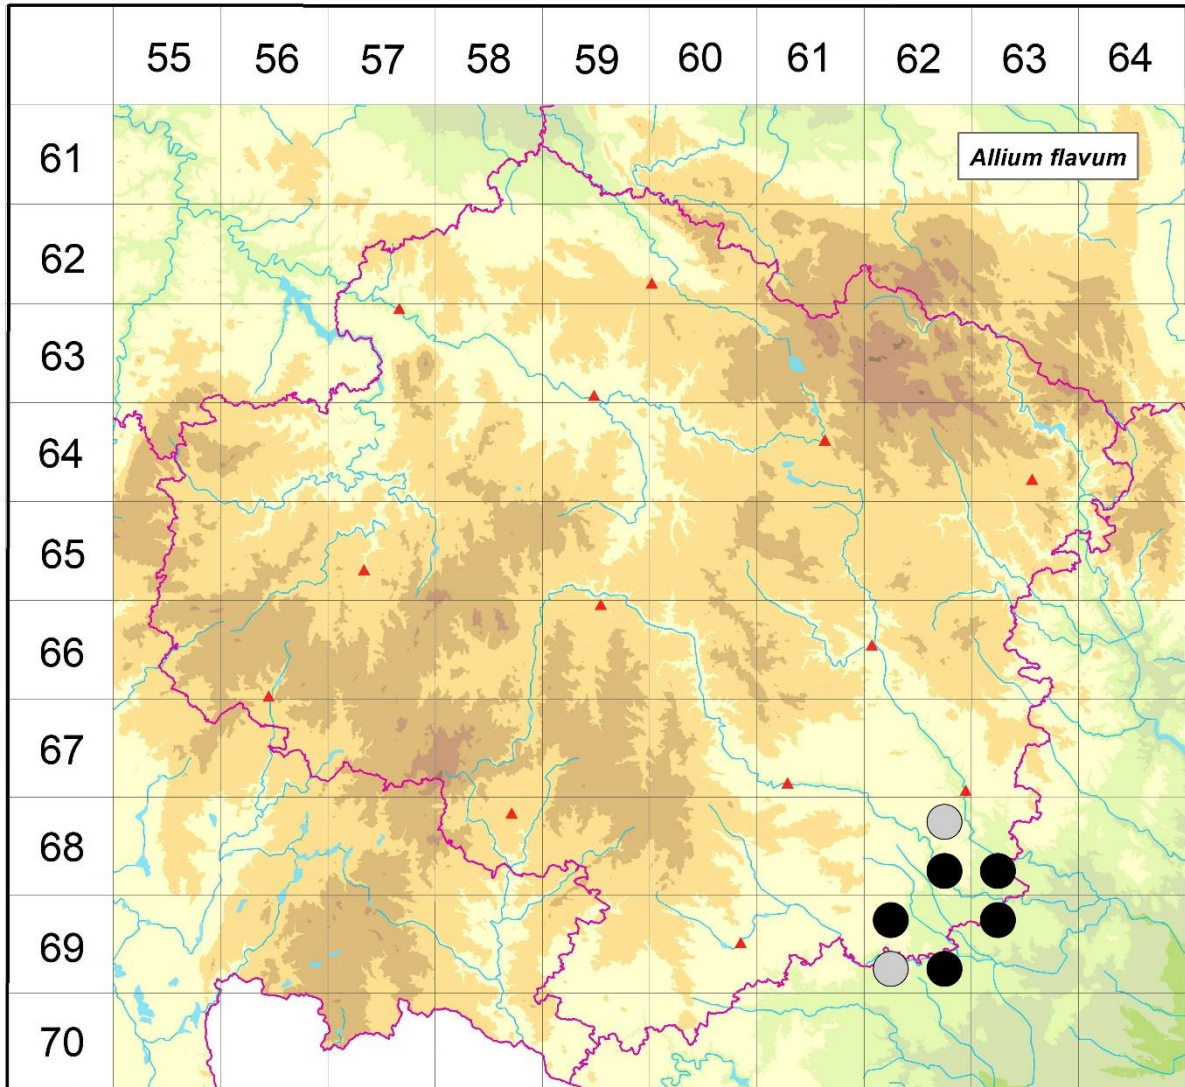

Rozšíření *Allium flavum* na Vysočině

Červená kniha květeny Vysočiny

Čech L., Ekrt L., Ekrtová E., Juříčka J. & Jelínková J.

Vytvořeno: 2019-06-07

- 1 = historický výskyt do r. 2000
- 2 = recentní výskyt od roku 2000 (včetně)
- 3 = nepůvodní výskyt

- 6862b 1 Hartvíkovice: údolí Jihlavy, Wilsonova skála, poslední výskyt směrem na západ (Suza 1930)
- 6862d 2 Mohelno: několik lokalit nad levým břehem Jihlavy (Řepka et al. 1993 in Koblížek et al. 1998, Staňková 2001 NDOP, Chytrý & Vicherek 1996, not. Čech 2003, Zelený 2008 ČNFD, not. Čech 2010), Kramolín: Nad hradem (Řepka 1993 in Koblížek et al. 1998, not. Čech 2003)
- 6863c 2 Mohelno, Lhánice, Dukovany: řada lokalit (Dvořák 1928, 1941 ZMT, Suza 1930, Ondráčková 1968 ZMT, Řepka et al. 1993 in Koblížek et al. 1998, not. Čech 1999-2007, not. Jelínková 2005, Trávníček & Lustyk, Hrouda, Grulich 2011 in Grulich in litt., Houzarová 2012 ZMT)
- 6962a 2 Hrotovice: Hrádek nad Kákovem (Žalud 1936, Ondráčková 1976 ZMT, Sutory & Ondráčková in Koblížek et al. 1998, not. Čech 2002)

Zdrojová data:

ČNFD: Česká národní fytoecnologická databáze (spravována Ústavem botaniky a zoologie Přírodovědecké fakulty Masarykovy univerzity Brno)

NDOP: nálezová databáze ochrany přírody (spravována Agenturou ochrany přírody a krajiny ČR)