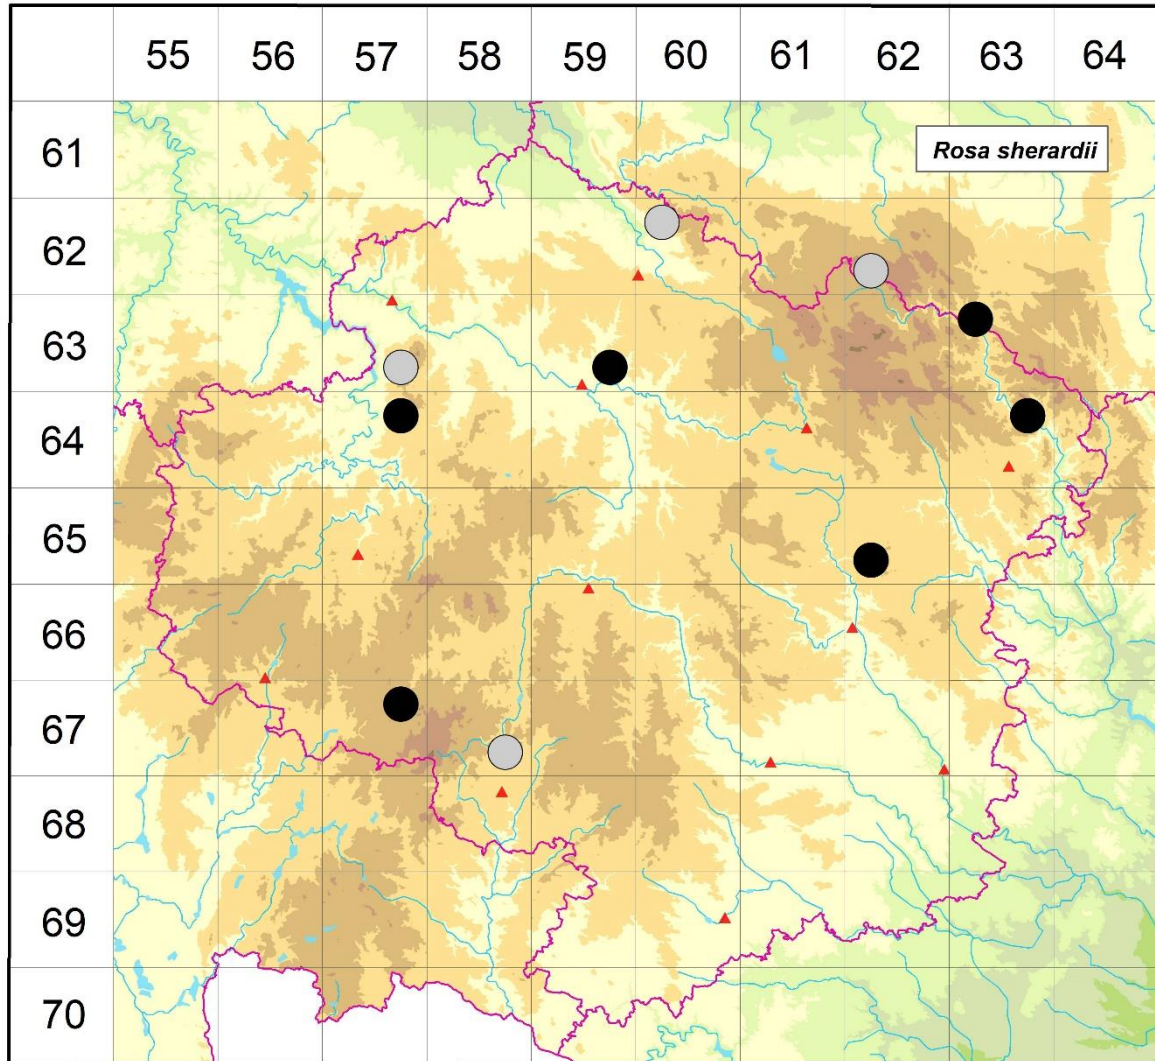

Rozšíření *Rosa sherardii* na Vysočině

Červená kniha květeny Vysočiny

Čech L., Ekrt L., Ekrtová E., Juříčka J. & Jelínková J.

Vytvořeno: 2019-12-10

- 1 = historický výskyt do r. 2000
- 2 = recentní výskyt od roku 2000 (včetně)
- 3 = nepůvodní výskyt

- 6260a 1 Libice nad Doubravou: opukové stráně 1 km S obce (Jirásek 1993 in Jirásek 1995)
- 6262c 1 Svratka-Karlštejn (Větvička in Slavík 1995)
- 6357d 1 Zahrádka: údolí Želivky (Čábera 1958 CB viz Lepší in Lepší et al. 2013)
- 6359d 2 Havlíčkův Brod, Pohledští Dvořáci, svázek nad silnicí (Komárek 2017 herb. Komárek)
- 6363a 2 Borovnice: EVL Údolí Svratky u Krásného, u polní cesty na okraji nivy (Komárek 2014 NDOP)
- 6457b 2 Kaliště: U Dolní Rychty (not. Komárek & Čech 2016, Čech 2017 herb. Čech)
- 6463b 2 Hluboké u Dalečína: Na Ostrážné (Čech 2014 herb. Čech)
- 6562c 2 Radenice: mez pod polem (Komárek 2012 NDOP)