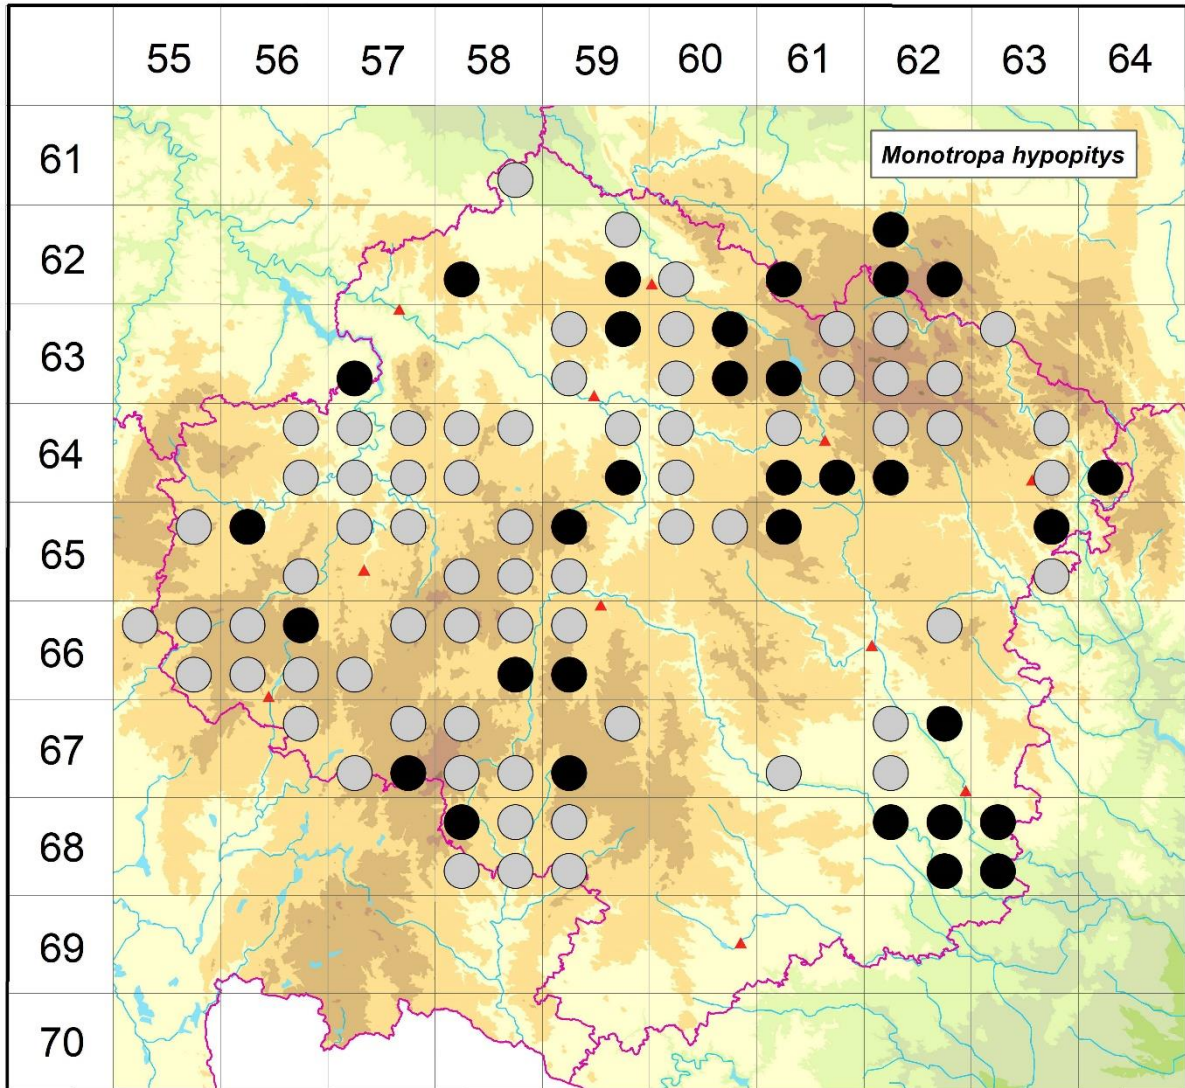

Rozšíření *Monotropa hypopitys* na Vysočině

**Červená kniha květeny Vysočiny**

Čech L., Ekrt L., Ekrtová E., Juříčka J. & Jelínková J.

Vytvořeno: 2019-07-17

- 1 = historický výskyt do r. 2000
- 2 = recentní výskyt od roku 2000 (včetně)
- 3 = nepůvodní výskyt

- 6158d 1 6158d (Faltys 1990)
- 6258c 2 Nezdín: Ve smrčině (not. Čech 2014)
- 6259b 1 6259 b (Faltys 1990), Nová Ves u Chotěboře: potok S obce (Boháč 1960)
- 6259d 2 Chotěboř: U Obolců (not. Čech 2012)
- 6260c 1 Chotěboř (Dobrženský cca 1900 in Růžička et al. 1968-2011)
- 6261c 2 Košinov: U Rychtářky (not. Čech 2012)
- 6262a 2 Čachnov: Stará obora, 1,1 km JZ žel. zastávky (Faltysová 2008 NDOP), Dědová: Svratouch (Hendrych 1951)
- 6262c 2 Krouna: Obora (Faltysová, Jetenská & Jetenský 2009 NDOP)