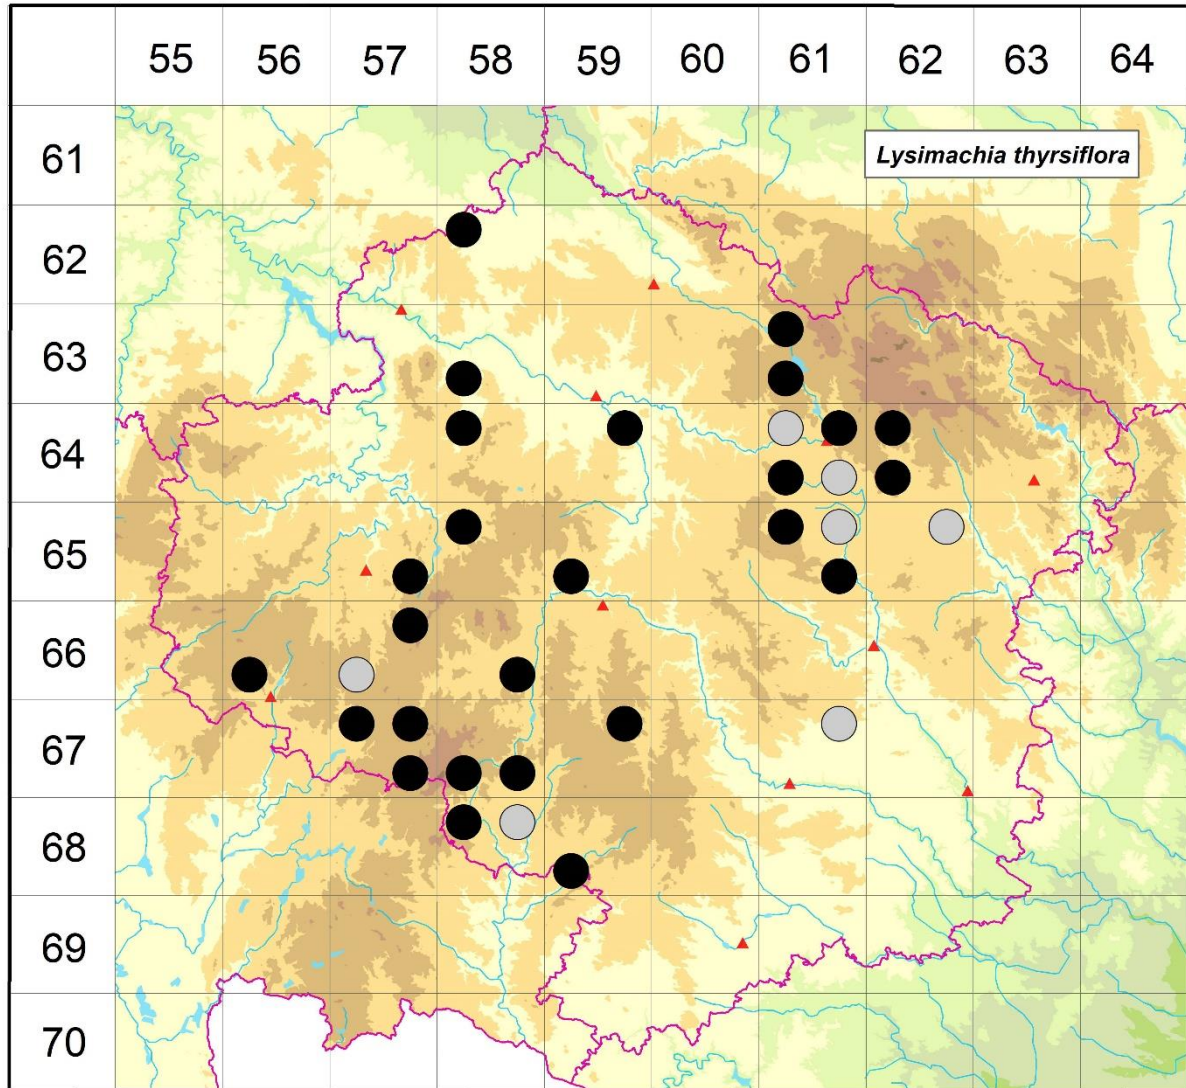

Rozšíření *Lysimachia thyrsoiflora* na Vysočině

Červená kniha květeny Vysočiny

Čech L., Ekrt L., Ekrtová E., Juříčka J. & Jelínková J.

Vytvořeno: 2019-07-17

- 1 = historický výskyt do r. 2000
- 2 = recentní výskyt od roku 2000 (včetně)
- 3 = nepůvodní výskyt

- 6258a 2 Leština u Světlé: U Dlouhé aleje, 600 m VSV hájovny u Kunického r. (Čech 2002 MJ)
- 6358c 2 Lipnice nad Sázavou: r. Kamenná trouba a okolí (Růžička 1991 MJ, Čech 2000 MJ, not. Čech 1997-2009), PR Kamenná trouba (Faltys 1984 NDOP, Růžička Faltysová 1991, Čech 2000 MJ)
- 6361a 2 Radostín u Vojnova Městce: Radostínské rašeliniště (not. Čech 2011), NPR Radostínské rašeliniště (not. Růžička 1991, Růžička 1991 MJ, Růžička 1993, 1999, Lysák 2001 NDOP), Vojnův Městec: Borky (not. Čech 2003)

- 6758c 2 Řásná: Malý Pařezitý r. (not. Čech 1992 – dosud, Růžička 2000 MJ, Ekrt et al. 2010), Velký Pařezitý r. (Čech 2001 MJ), PR Velký Pařezitý rybník (Rybníček & Rybníčková 1972, Čech 2001 MJ, Švarc & Králová 2004 NDOP), Řídelov: Pilný r. (Růžička 1991 MJ, not. Růžička 1992, not. Čech 1993-2010, Plunder et al. 2008)
- 6758d 2 Doupě: PR Rašeliniště Bažantka (Plunder 2008), Doupský r. (Plunder 2003 NDOP, not. Juříčka 2009, not. Čech 2010), Třeštický r. (Kořínková 2009 NDOP), Řídelov: r. Drdák (Ekrtová 2013 MJ)
- 6759b 2 Stonařov: nad r. Ovčákem (Bureš 1985 ZMT, not. Bureš 1985 in Ondráčková 1966-1993, Čech 2008 MJ), VKP Nad Ovčákem (Charvátová 1985 MJ, Čech 2008 MJ)
- 6761b 1 Trnava (Dvořák 1932), r. Bor (Nový rybník) (Dvořák 1933 ZMT, Jičínský 1933 ZMT), r. Malý Bor (Jičínský 1934 BRNU, Jičínský 1934 in Růžička et al. 1968-2011), r. Veselý (Suza 1931b)
- 6858a 2 Mrákotín: Hamerský r. (Ekrtová 2008 NDOP)
- 6858b 1 Telč (Schlosser in Formánek 1887)
- 6859c 2 Strachonovice: U zabitého, JV obce (Lipll 2004 NDOP)