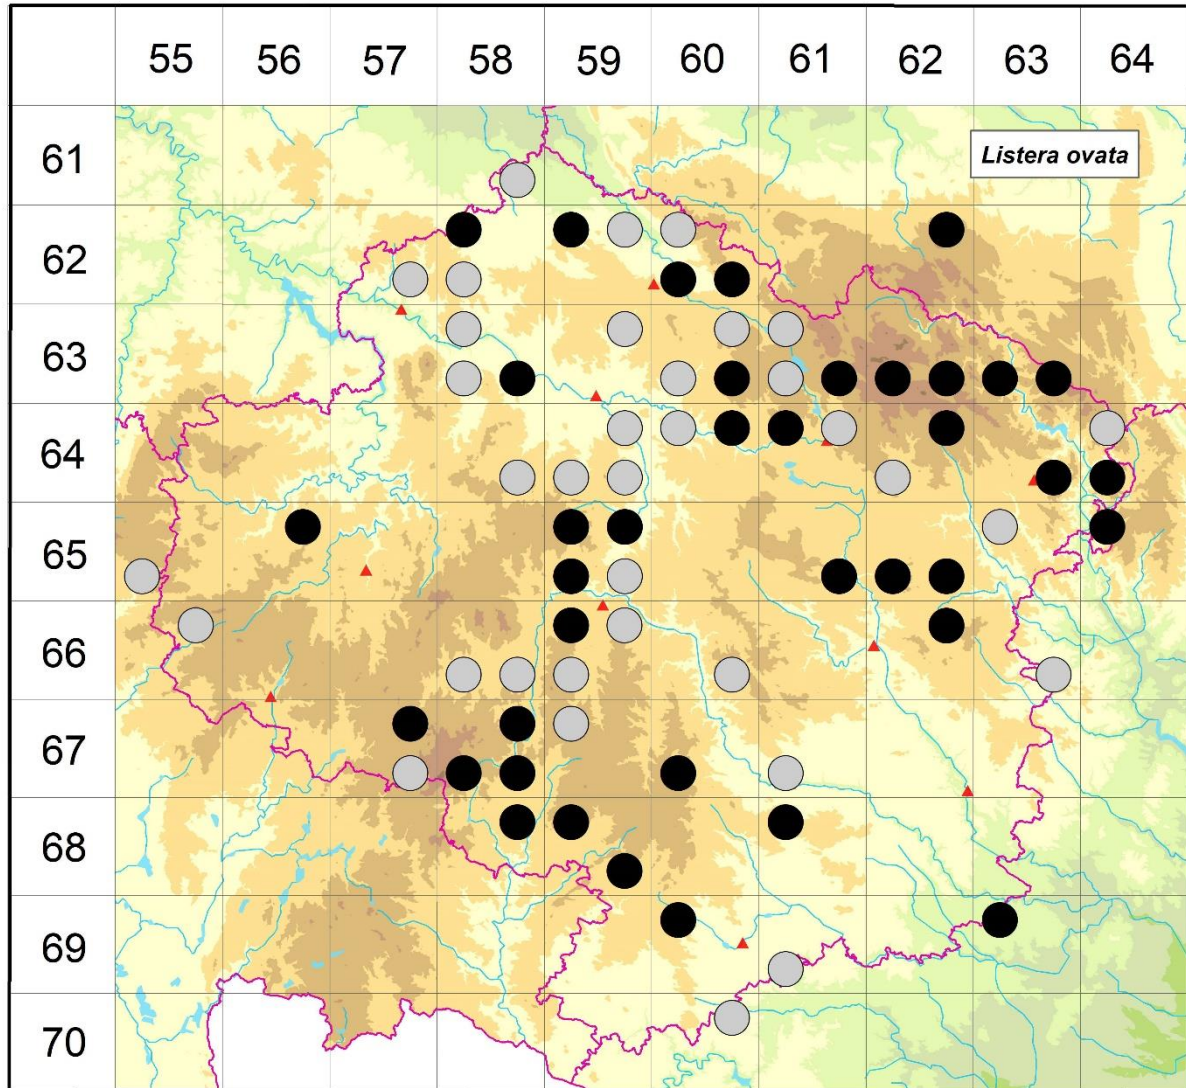

Rozšíření *Listera ovata* na Vysočině

Červená kniha květeny Vysočiny

Čech L., Ekrt L., Ekrtová E., Juříčka J. & Jelínková J.

Vytvořeno: 2019-07-17

- 1 = historický výskyt do r. 2000
- 2 = recentní výskyt od roku 2000 (včetně)
- 3 = nepůvodní výskyt

- 6158d 1 Římovice: v lese Borovina u silnice na Kozohledy (not. Růžička et Řepka 1997, Řepka & Růžička 1997 in Čech 2003)
- 6257d 1 6257d (Faltys 1990)
- 6258a 2 Nová Ves u Leštiny: Vraní důl (Čech 2001 herb. Čech, Kratochvíl 2003 NDOP)
- 6258c 1 Opatovice: údolí Žebrákovského potoka (Anonymus 1977)
- 6259a 2 Petrovice u Uh. Příbrami: Pod Kazbalem (Čech 1996 herb. Čech, Hrázský 2012 NDOP)
- 6259b 1 Uhelná Příbram: u Tří Dvorů (Čech 1999 herb. Čech)
- 6260a 1 Hranice u Malče: Hradiště (Čech 1995 herb. Čech), Jeníkovec (Jirásek 1995)

- Ondráčková 1983 ZMT in Jatiová et Šmiták 1996, Šmiták 1985 in Jatiová et Šmiták 1996, Votava 2001 NDOP, Dvořáčková 2005 in Čech et al. 2006, not. Čech 2008, Ekrt 2009 NDOP, Ekrtová et al. 2014c, Grulich 2011 in Grulich 2014)
- 6761c 1 Třebíč (Zavřel 1878 BRNM in Jatiová et Šmiták 1996, Oborny 1912 in Jatiová et Šmiták 1996), u kostelíčka (Zavřel 1876 MZ in Jatiová et Šmiták 1996, Zavřel in Oborny 1883-1886, Zavřel in Formánek 1887-1896)
- 6858b 2 Telč: Zámecký park (Macháček 1988 in Jatiová et Šmiták 1996), Lipky (Ekrtová 2009 NDOP)
- 6859a 2 Stará Říše: nad r. Kladina (Růžička 1984 MJ), Vystrčenovice: u Olšanského potoka (Zlámalík 1989), Zvolenovice: nad Ambrožovým r. (not. Čech 2006, Ekrtová 2008 NDOP)
- 6859d 2 Krasovice: Magdalena (Ekrt 2004 NDOP, Ekrt 2004 in Chán et al. 2005)
- 6861a 2 Mikulovice: Mikulovická hora (Štěpánek 2011 in Grulich 2014)
- 6960a 2 Domamil: Nad Opičkou (Juřička 2005 NDOP)
- 6961c 1 Hostim (Grulich 1983 MMI in Jatiová et Šmiták 1996)
- 6963a 2 Dukovany: Dukovanský mlýn, Pohaniska (not. Čech 2003)
- 7060b 1 Blížkovice: Novosyrovický les (Ondráčková 1987 ZMT in Jatiová et Šmiták 1996)