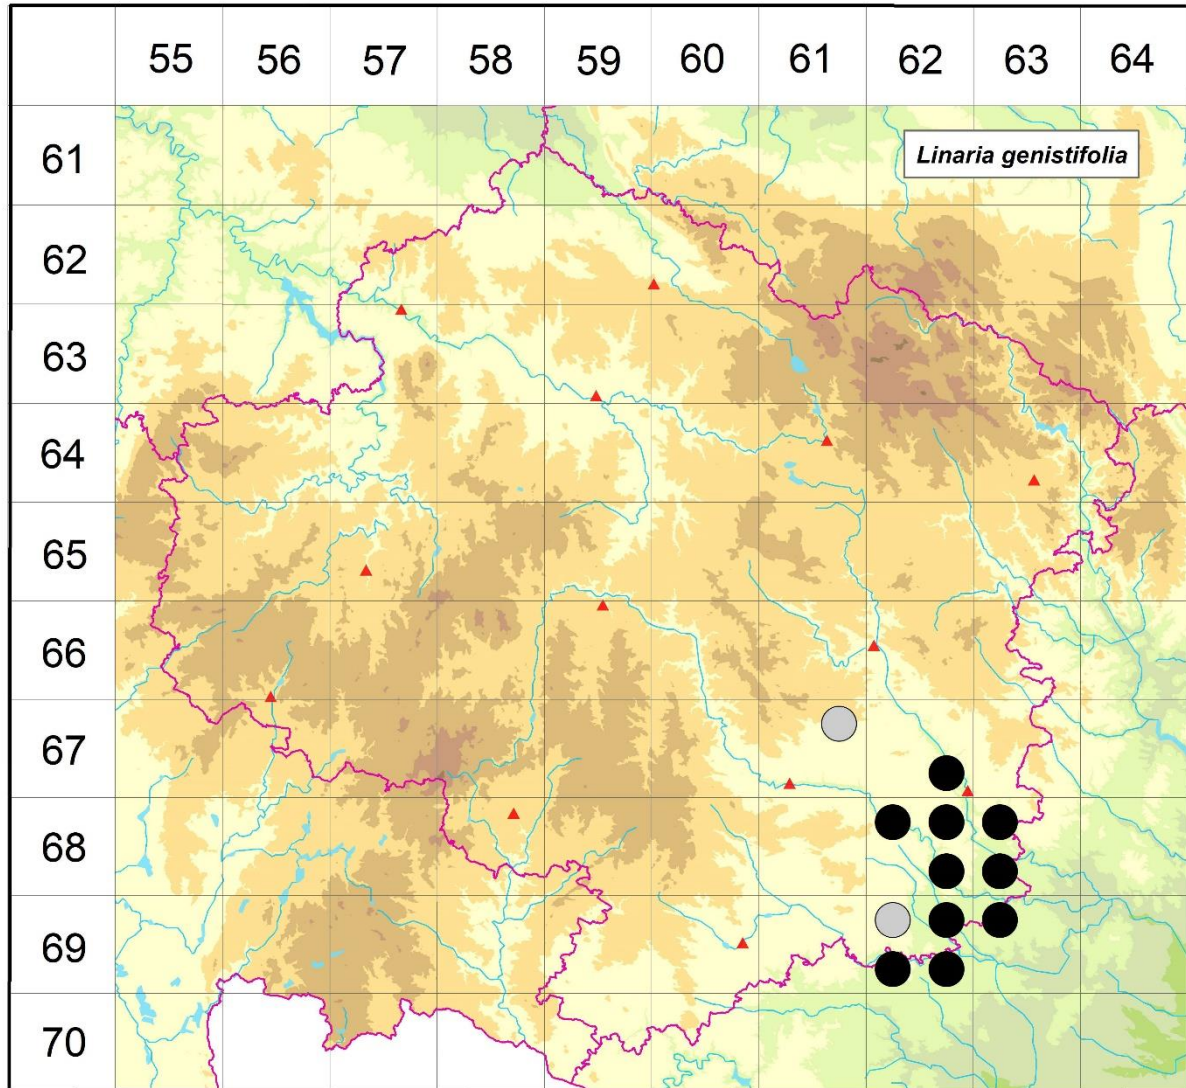

Rozšíření *Linaria genistifolia* na Vysočině

**Červená kniha květeny Vysočiny**

Čech L., Ekrť L., Ekrťová E., Juřička J. & Jelínková J.

Vytvořeno: 2019-07-17

- 1 = historický výskyt do r. 2000
- 2 = recentní výskyt od roku 2000 (včetně)
- 3 = nepůvodní výskyt

- 6761b 1 Hodov (Hruby 1923), Rudíkov: u trati mezi Budišovem a obcí (Suza 1934)
- 6762d 2 Náměšť nad Oslavou (Roemer in Formánek 1887-1996), od obce po Studenecké nádraží (Suza 1934), pod zámek (Roleček 2011 in Grulich 2014)
- 6862a 2 Hartvíkovice, Koněšín, Kozlany, Plešice, Třebenice, Třesov: řada lokalit v údolí Jihlavy (Řepka & Koblížek in Koblížek et al. 1998, Lysák 2003 NDOP, Ekrťová & Ekrť 2015b), Kozlany: hrad Kozlov (Ondráčková 1965 ZMT, Řepka 1993 ZMT, not. Čech 2002), Plešice: Na vyhlídce (not. Čech 2003), Bašta (not. Čech 2005), Staré duby (not. Čech 2009)
- 6862b 2 Hartvíkovice, Náměšť nad Oslavou, Sedlec, Zňátky: několik lokalit (not. Čech 2010, 2011), Hartvíkovice, Popůvky: několik lokalit v údolí Jihlavy (Řepka in Koblížek et al. 1998,