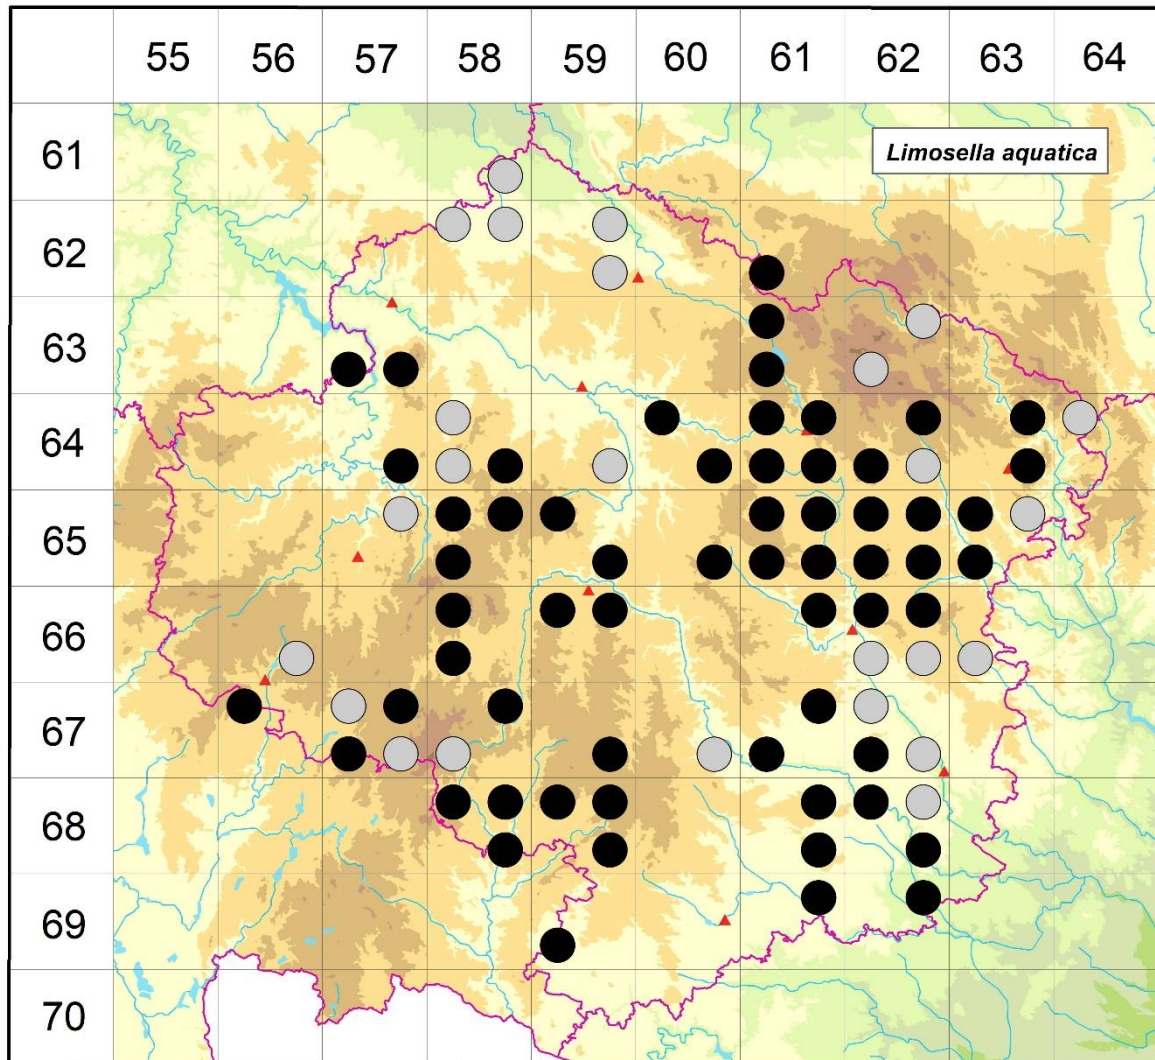

Rozšíření *Limosella aquatica* na Vysočině
Červená kniha květeny Vysočiny
 Čech L., Ekrt L., Ekrtová E., Juříčka J. & Jelínková J.

Vytvořeno: 2019-12-10

- 1 = historický výskyt do r. 2000
- 2 = recentní výskyt od roku 2000 (včetně)
- 3 = nepůvodní výskyt

- 6158d 1 Podmoky: Nový r. (Čech 1997 herb. Čech, Řepka & Čech 1997 in Čech 2003a)
- 6258a 1 Dobrnice: Kunický r. (Faltys & Krátká 1983 MP, Nováková 1983 MP)
- 6258b 1 Frýdnava: rybník u obce (Jaroš 1975 ROZ)
- 6259b 1 Nová Ves: rybník v obci (Jaroš 1976 ROZ)
- 6259d 1 Nejepín: r. Svarůlek (Faltys in Skalický 1990 NDOP)
- 6261c 2 Stružinec: r. Januš (Prančl & Kaplan 2010 herb. Kaplan)
- 6357c 2 Hojanovice: u dvora Třebelice (Nováková 1974 MP, Skalický 1974 in Skalický & Štech 2000), Horní Paseky: VN Želivka (Čech 2000 MJ), bývalá obec Zahradka (Čech 2000 MJ)
- 6357d 2 Horní Paseka: sádky ZJZ obce (not. Čech 2003)