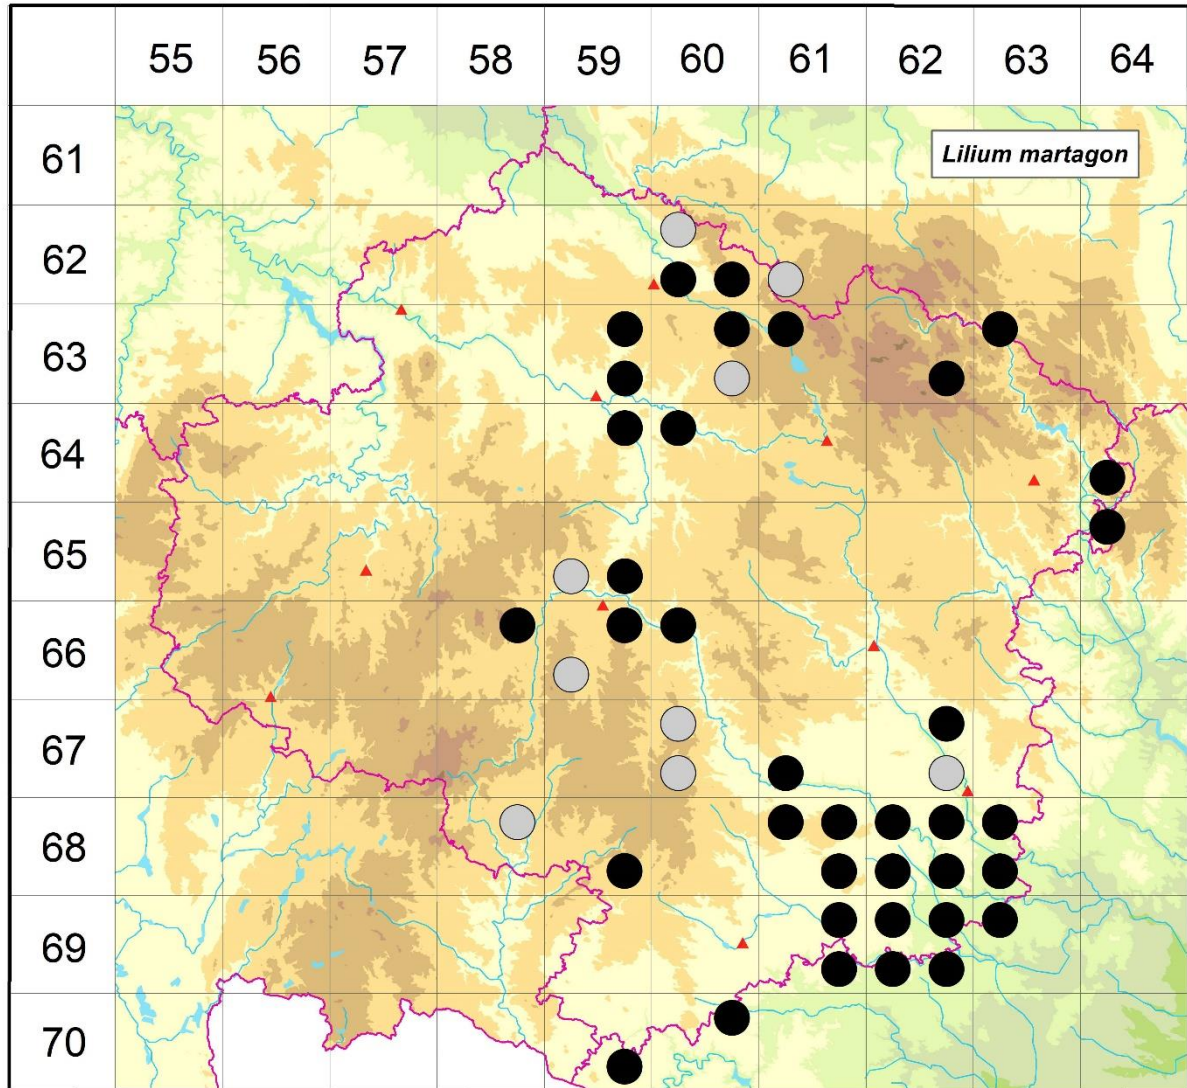

Rozšíření *Lilium martagon* na Vysočině

Červená kniha květeny Vysočiny

Čech L., Ekrt L., Ekrtová E., Juříčka J. & Jelínková J.

Vytvořeno: 2019-07-17

- 1 = historický výskyt do r. 2000
- 2 = recentní výskyt od roku 2000 (včetně)
- 3 = nepůvodní výskyt

6260a 1 Chloumek (Hadač, Jirásek & Bureš 1994)

6260c 2 Bezděkov, Chotěboř, Libická Lhotka, Malochyně, Sobíňov: několik lokalit (not. Čech 1993-2005), Bezděkov: U Štěpánova (Horník 2009 NDOP), Bílek: Křivý (Jirásek 1995, Čech 2002 NDOP, Horník 2009 NDOP), Amerika (Čech 2003 NDOP, Horník 2009 NDOP), Dolní Sokolovec (Hadač, Jirásek & Bureš 1994), zřícenina Sokolov (Marek 2009 NDOP), Libická Lhotka: Na Čihadlech (Hadač, Jirásek & Bureš 1994, Jirásek 1995), Malochyně (Hadač, Jirásek & Bureš 1994)

- Koblížek et al. 1998, not. Čech 2008), pod včelínem (Staňková 2001 NDOP), u elektrárny (Vašíček 1955 DLT), Lhánice: Pod Mohelničkou (not. Čech 2006)
- 7059d 2 Kostníky: Suché skály (Šmarda 2008, Houzarová 2010 NDOP, Filippov 2014 NDOP)
- 7060b 2 Nové Syrovice: Habrová seč, K altánku (not. Čech 2003)