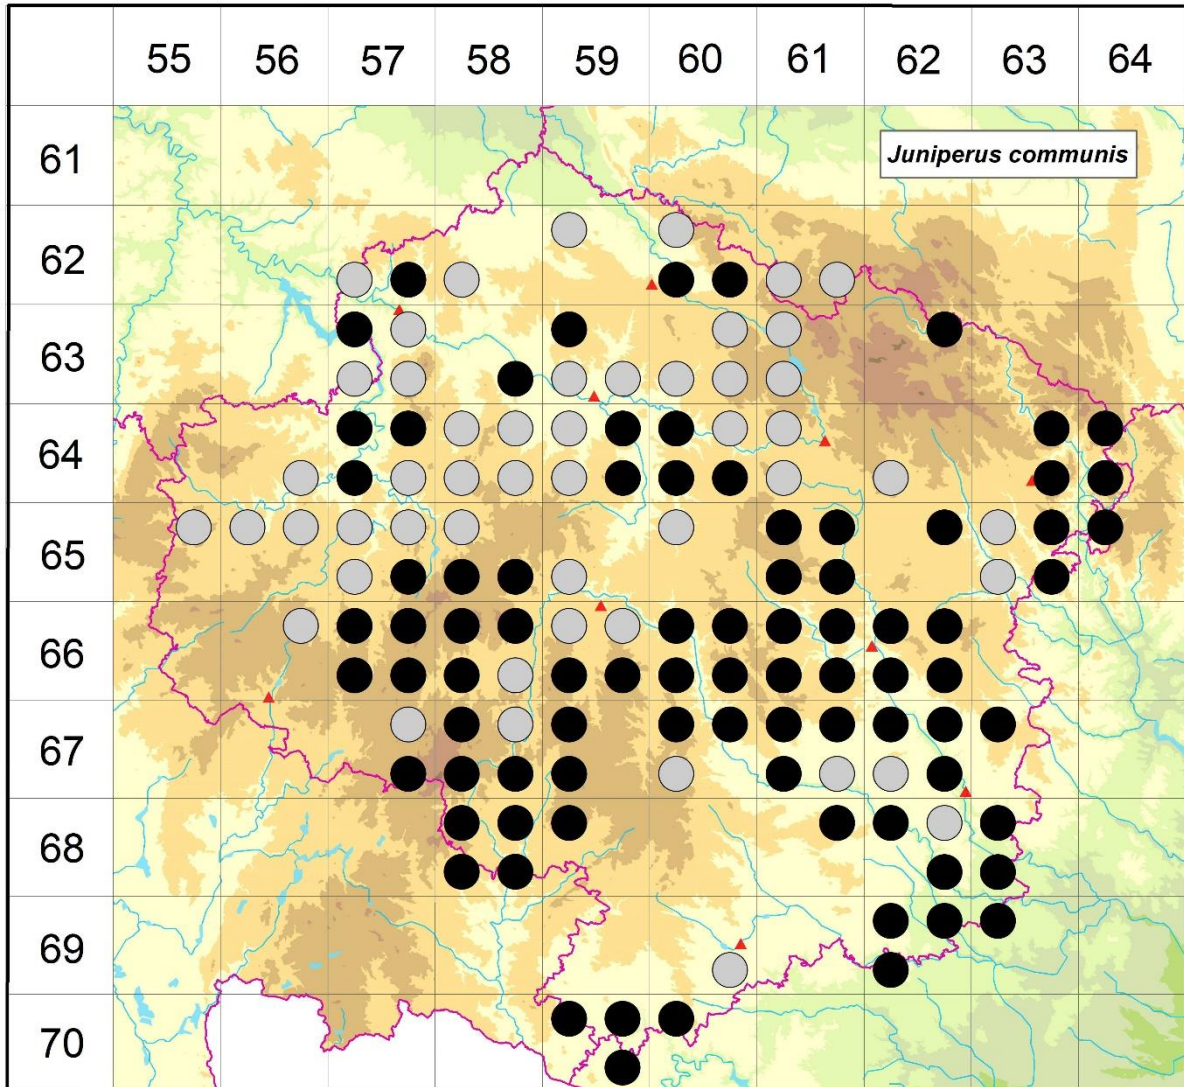

Rozšíření *Juniperus communis* na Vysočině

Červená kniha květeny Vysočiny

Čech L., Ekrt L., Ekrtová E., Juříčka J. & Jelínková J.

Vytvořeno: 2019-07-10

- 1 = historický výskyt do r. 2000
- 2 = recentní výskyt od roku 2000 (včetně)
- 3 = nepůvodní výskyt

- 6257c 1 Hněvkovice: údolí Zahájského potoka (Lustyk 1997 in Čech 2003), Sechov: Hamerské skály (not. Čech 1995)
- 6257d 2 Kozlov: U Horek (Jaroš 1980), Zdeslavice: Vápenka (not. Čech 1994), vápencové svahy (Gulich 1997 in Čech 2003, Těšínský 2001 NDOP)
- 6258c 1 6258c (Faltys 1990)
- 6259a 1 Petrovice u Uhelné Příbrami: Zkamenělý pasák (not. Čech 1994)
- 6260a 1 Spálava (Hadač et al. 1994)
- 6260c 2 Libická Lhotka: Na Čihadlech, Bílá stráň (Jirásek 1995, Málková 2001), Libice nad Doubravou (Bureš 1989 MJ), za hřbitovem (not. Čech 1992-2002)
- 6260d 2 Sloupno u Chotěboře (Čech 2003 NDOP), pod Kostelíkem (Jirásek 1995)

7060a 2 Dešov: Skály nad Svobodovým mlýnem (Čech 2006), Za Mácovým mlýnem (not. Čech 2005), Hornice: v údolí Bihanky JZ obce (Šmarda 2003 NDOP), Velký Dešov: 2 km V obce (Růžička 1966 MJ)

Zdrojová data: