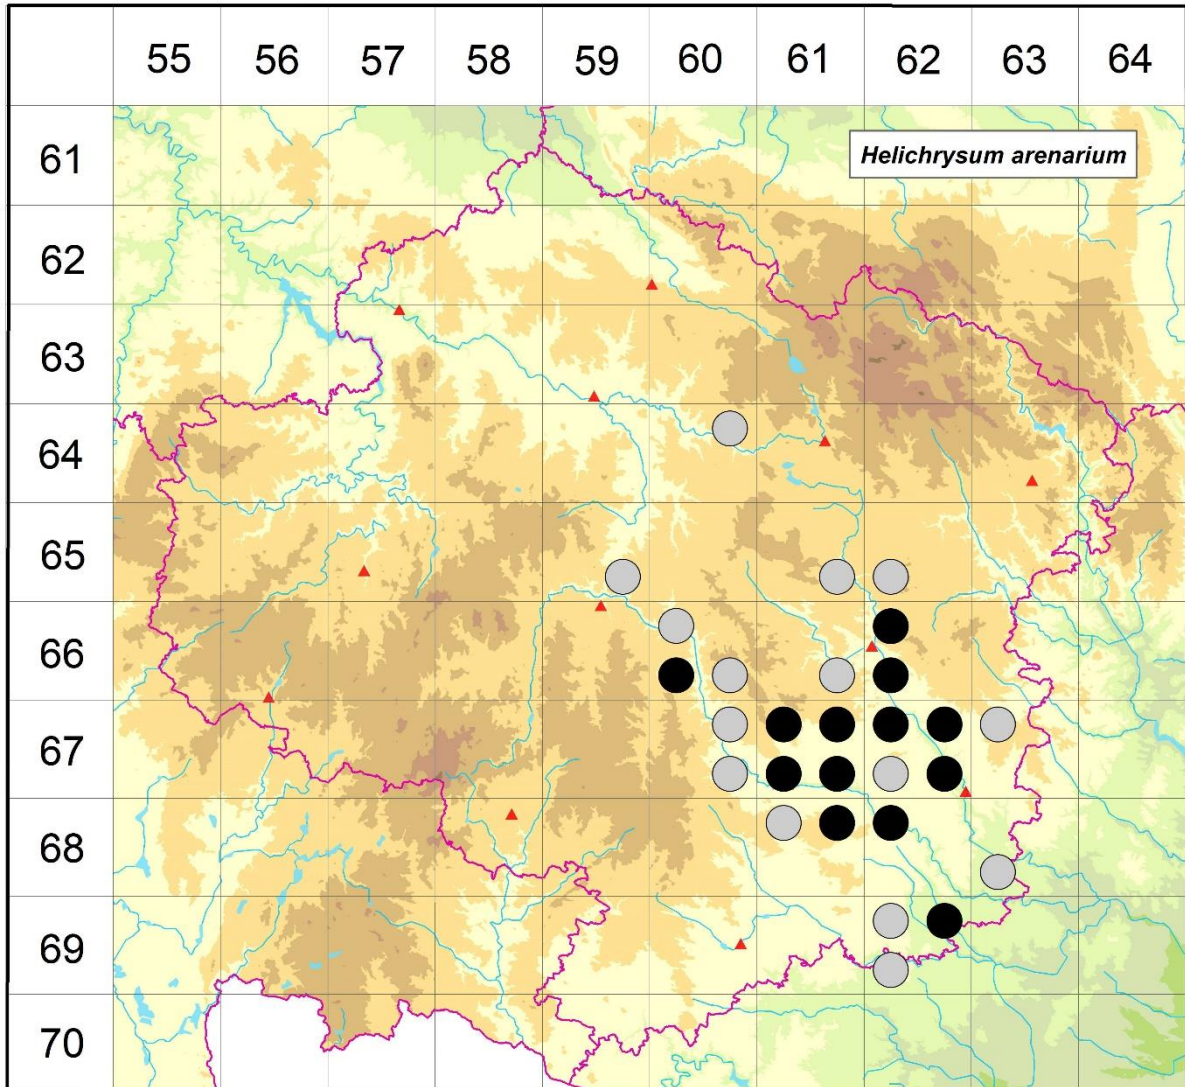

Rozšíření *Helichrysum arenarium* na Vysočině

Červená kniha květeny Vysočiny

Čech L., Ekrt L., Ekrtová E., Juříčka J. & Jelínková J.

Vytvořeno: 2019-07-10

- 1 = historický výskyt do r. 2000
- 2 = recentní výskyt od roku 2000 (včetně)
- 3 = nepůvodní výskyt

- 6460b 1 Ronov n. Sázavou (Štech in Slavík & Štěpánková 2004)
- 6559d 1 Jihlava: u Panského mlýna (Pokorný in Formánek 1887, Ambrož 1929)
- 6561d 1 Netín (Picbauer 1906)
- 6562c 1 Jívoví: podél nové trati u obce nedaleko Křižanova (Čábera 1950 MJ)
- 6660a 1 Luka nad Jihlavou: cihelna při silnici do Kozlova (Diener 1942 in Pladias - Slavíkův archiv, Diener 1950 MJ)
- 6660c 2 Přímělkov: nad levým břehem Brtnice, asi 700 m ZSZ zříceniny hradu Rokštejna (Růžička 1972 MJ), Střížov: Na černicích (Čech 1993 herb. Čech, not. Čech 2006), nad levým břehem Brtnice, 700–1000 m JV–VJV obce (Zlámalík 1981 MJ, 1989 MJ, not.

Zdrojová data:

ČNFD: Česká národní fytoocenologická databáze (spravována Ústavem botaniky a zoologie Přírodovědecké fakulty Masarykovy univerzity Brno)

NDOP: nálezová databáze ochrany přírody (spravována Agenturou ochrany přírody a krajiny ČR)