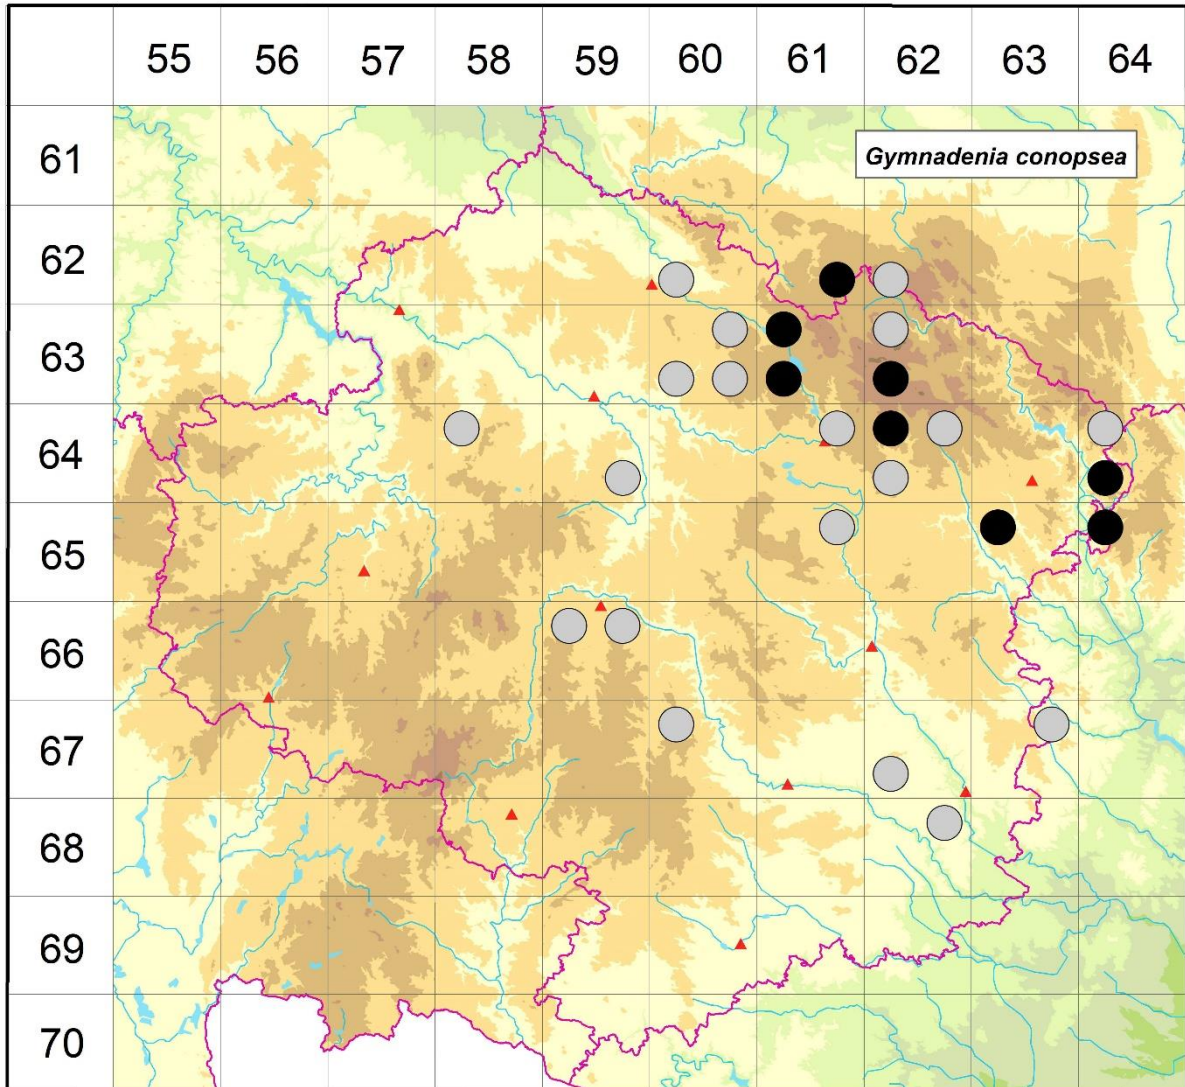

Rozšíření *Gymnadenia conopsea* na Vysočině

Červená kniha květeny Vysočiny

Čech L., Ekrt L., Ekrtová E., Juříčka J. & Jelínková J.

Vytvořeno: 2019-06-13

- 1 = historický výskyt do r. 2000
- 2 = recentní výskyt od roku 2000 (včetně)
- 3 = nepůvodní výskyt

- 6260c 1 Malochyně - Markvartice (Procházka et al. in Štěpánková 2010)
- 6261d 2 Filipov: rašeliniště J obce (Vozanka 2002 NDOP), Kameničky: louky V Vojtěchova kopce (Hendrych 1951), Vortová: PP Zlámanec (Hendrych 1951, Faltysová 1988 NDOP)
- 6262c 1 Chlumětín: rašeliny k Peškovu vrchu (Hendrych 1951)
- 6360b 1 Havlíčkova Borová: pod hájovnou U Peršíkova (Faltysová 1988 NDOP), Ransko (Schwarzel 1864 MJ)
- 6360c 1 Česká Bělá (Čelakovský 1868-1883)
- 6360d 1 Malá Losenice: PR Branty (not. Růžička 1980, 1995, Bureš 1988 MJ, Jatiová et Šmiták 1985 in Jatiová et Šmiták 1996, Růžička 1999)

Zdrojová data:

ČNFD: Česká národní fytoecnologická databáze (spravována Ústavem botaniky a zoologie

Přírodovědecké fakulty Masarykovy univerzity Brno)

NDOP: nálezová databáze ochrany přírody (spravována Agenturou ochrany přírody a krajiny ČR)