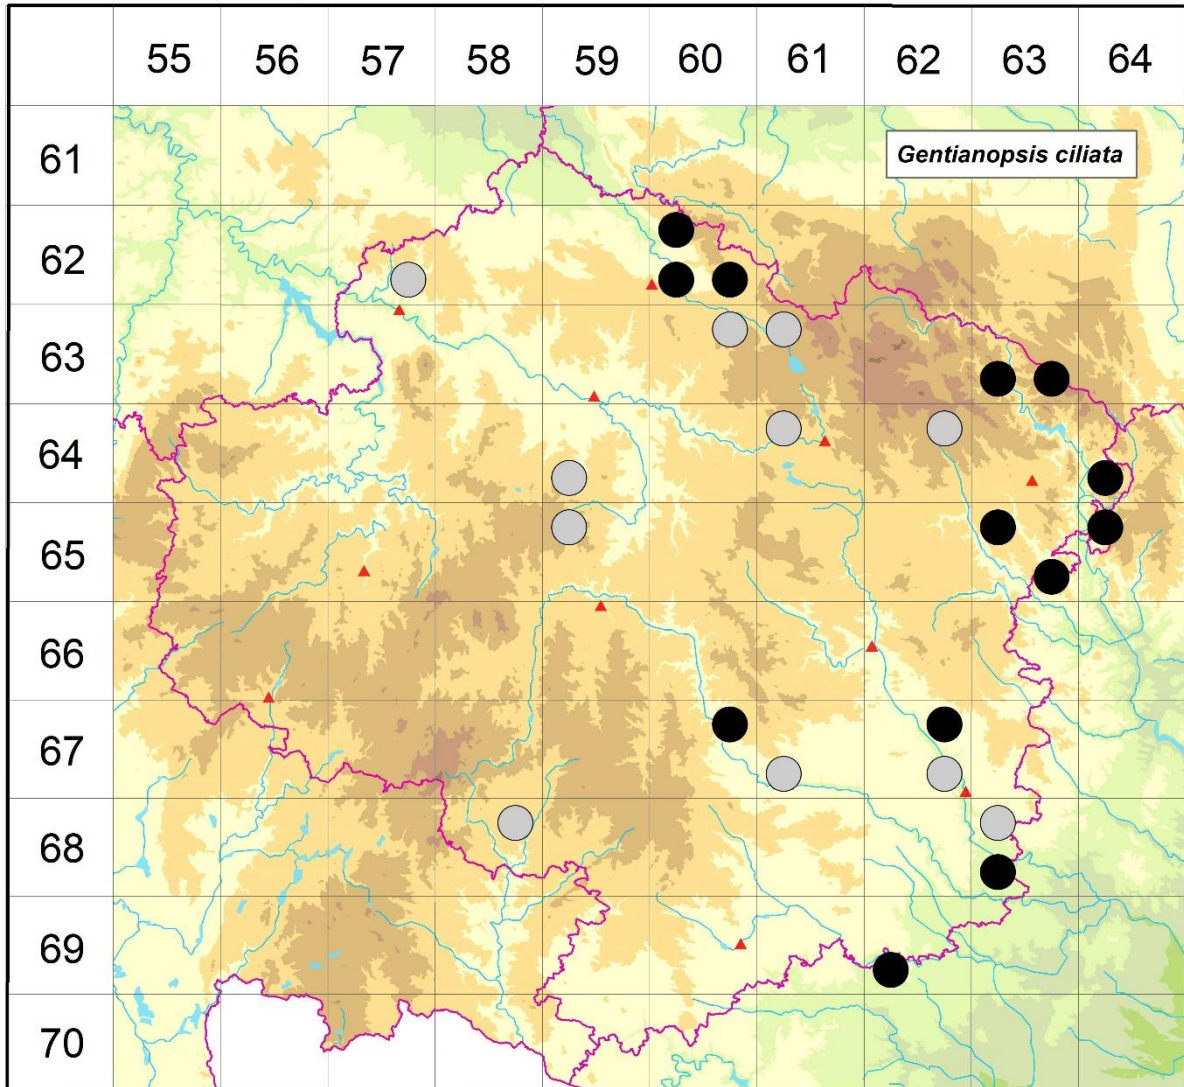

Rozšíření *Gentianopsis ciliata* na Vysočině

Červená kniha květeny Vysočiny

Čech L., Ekrt L., Ekrtová E., Juříčka J. & Jelínková J.

Vytvořeno: 2019-06-13

- 1 = historický výskyt do r. 2000
- 2 = recentní výskyt od roku 2000 (včetně)
- 3 = nepůvodní výskyt

- 6257d 1 Zdeslavice: Kozlovské vápence (Jaroš 1980, Těšínský 1990, Faltys 1991 in Kučerová 1994)
- 6260a 2 Hranice: Hradiště (not. Čech 1993), Na rovinách (Čech 1994 MJ), Libice nad Doubravou: Libická stráň (not. Čech 1992, 2006, 2009), Dlouhá mez, opukové stráně 1 km S obce (Jirásek 1993 in Jirásek 1995, Málková 2001 NDOP)
- 6260c 2 Bezděkov: U křížku (Čech 2011 herb. Čech), Bílek: u žel. trati VSV obce (Čech 2002 NDOP), u trati 0,5 km VJV obce (Bureš 1989 MJ), od Bílku k Sobíňovu (Vitoušek 1907 BRNU), Hranice: 1 km JV statku v obci (Čech 1994 MJ), Libice nad Doubravou: nad silnicí do Štěpánova, 1 km V obce (Bureš 1989 MJ), Bílá stráň, opukové stráně 0,5 km V obce (Jirásek 1993 in Jirásek 1995), stráň nad hřbitovem (not. Čechová & Čech 1989, not. Čech