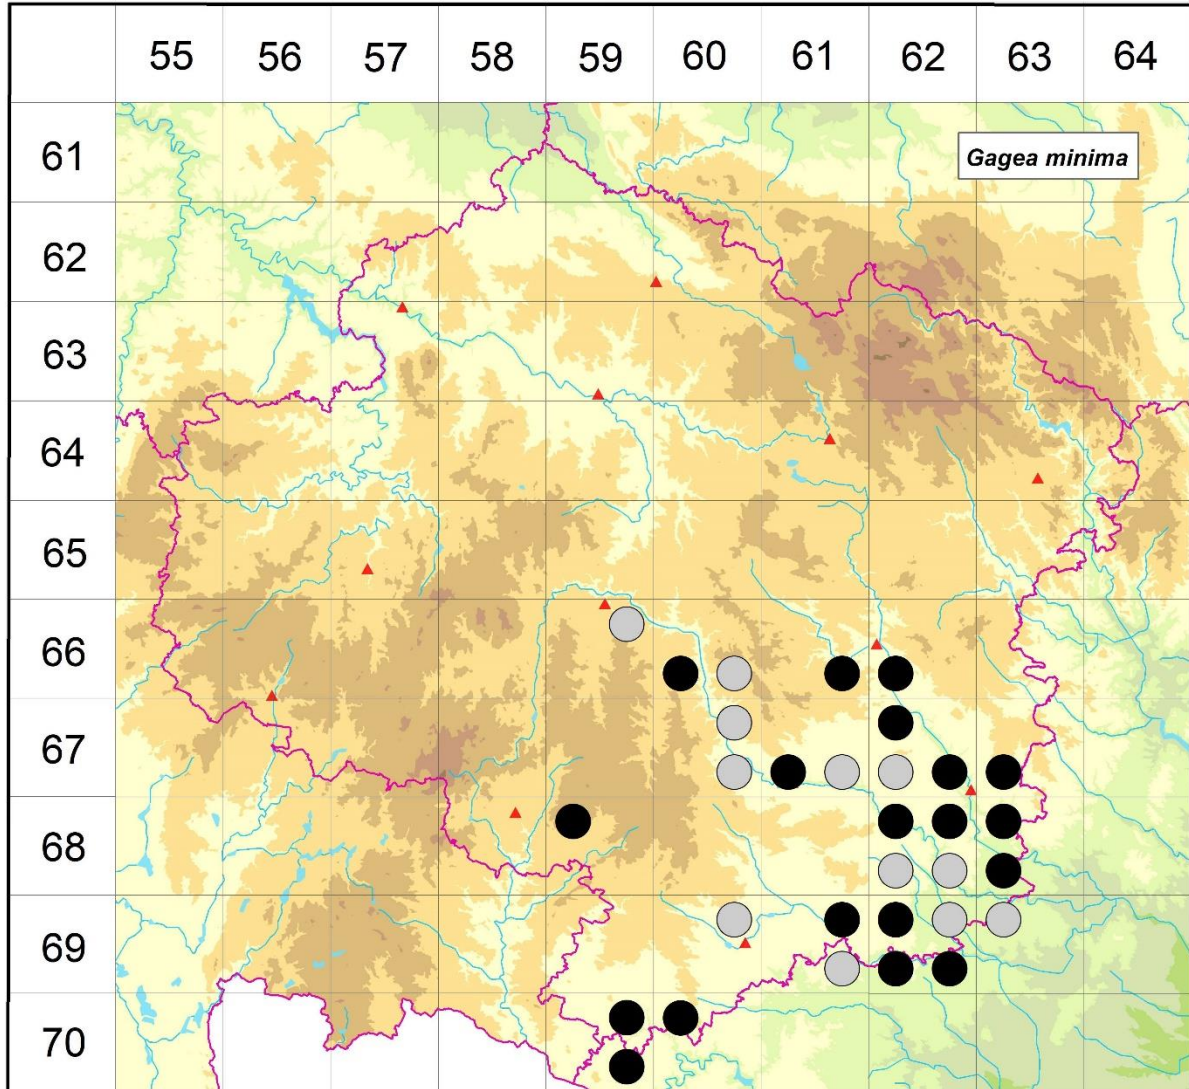

Rozšíření *Gagea minima* na Vysočině

Červená kniha květeny Vysočiny

Čech L., Ekrť L., Ekrťová E., Juříčka J. & Jelínková J.

Vytvořeno: 2020-05-18

- 1 = historický výskyt do r. 2000
- 2 = recentní výskyt od roku 2000 (včetně)
- 3 = nepůvodní výskyt

- 6659b 1 Jihlava: nad plovárnou (Ambrož 1929)
- 6660c 2 Střížov: PR Údolí Brtnice (Čech 2013 herb. Čech, Čech & Komárek 2013 NDOP)
- 6660d 1 Bransouze (Ambrož 1929)
- 6661d 2 Baliny: Balinské údolí (Rosa 2008 BRNM)
- 6662c 2 Dolní Heřmanice: v údolí Oslavy (not. Čech 2002), Osové: habřina u Nesměře (Čech 2000 herb. Čech, Lysák 2001 NDOP), Petráveč: JJZ obce nad Oslavou (Lysák 2001 NDOP)
- 6760b 1 Červená Lhota: u Křástkova mlýna (Chlupová 1974 MJ, Chlupová 1974 BRNU)
- 6760d 1 Třebíč: Sokolí, dubová habřina v údolí Jihlavy proti hřbitovu v obci (Ondráčková & Houzarová 1989 ZMT)

Zdrojová data:

ČNFD: Česká národní fytoecnologická databáze (spravována Ústavem botaniky a zoologie Přírodovědecké fakulty Masarykovy univerzity Brno)

NDOP: nálezová databáze ochrany přírody (spravována Agenturou ochrany přírody a krajiny ČR)