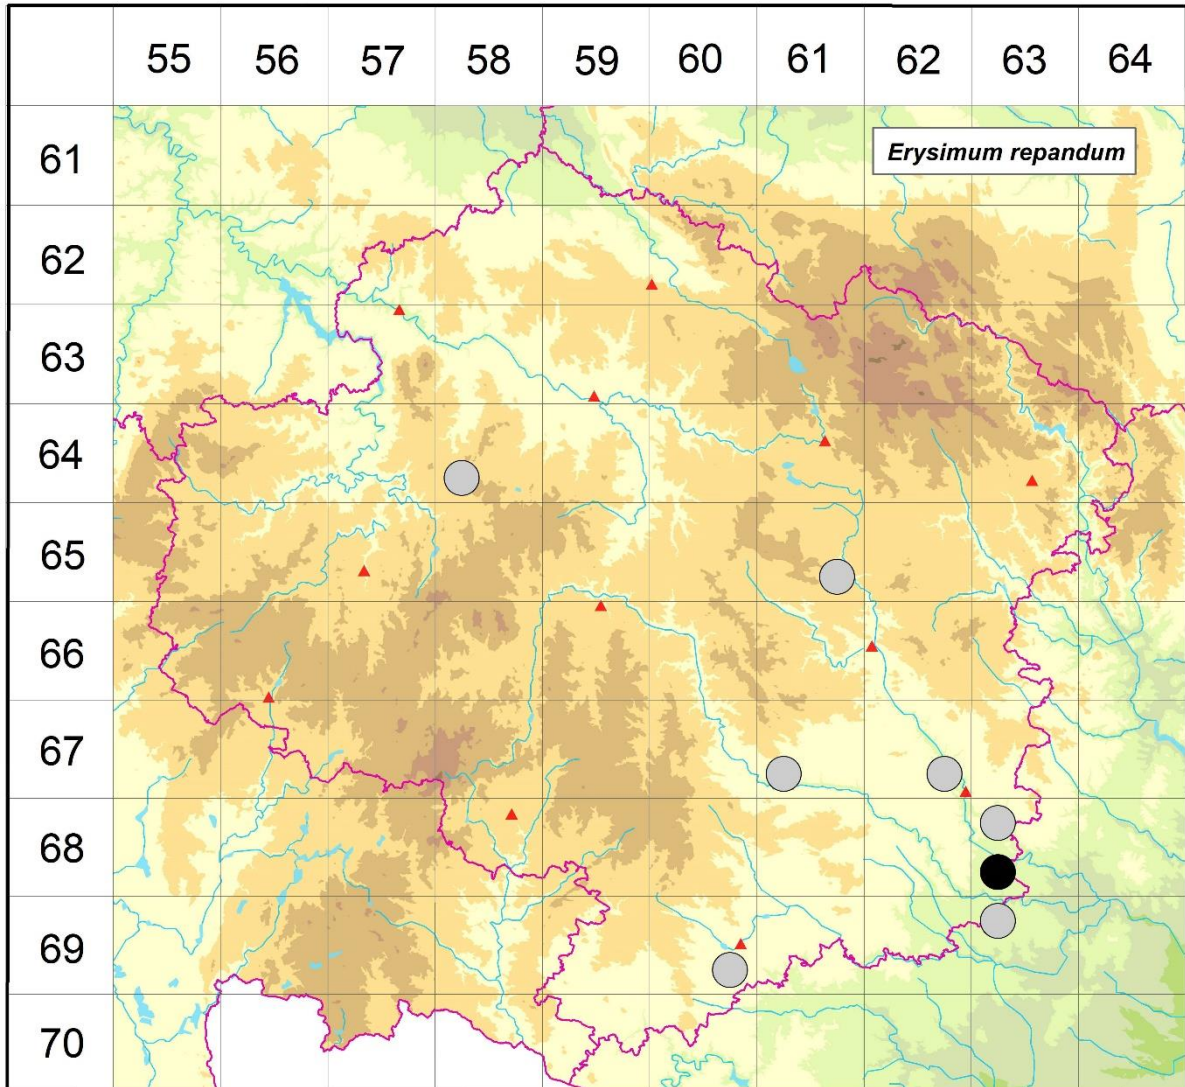

Rozšíření *Erysimum repandum* na Vysočině

Červená kniha květeny Vysočiny

Čech L., Ekrt L., Ekrtová E., Juříčka J. & Jelínková J.

Vytvořeno: 2019-07-24

- 1 = historický výskyt do r. 2000
- 2 = recentní výskyt od roku 2000 (včetně)
- 3 = nepůvodní výskyt

- 6458c 1 Humpolec: při zahradní zdi Na rybníčku (not. Čábera 1962 in Čábera 1969)
- 6561d 1 Netín: u Netína (Dvořák 1906 ZMT)
- 6761c 1 Třebíč (Dvořák 1932 in Růžička & al. 1968–2016)
- 6762d 1 kolem Náměště (Formánek 1897)
- 6863a 1 Březník (Čelakovský 1897, Formánek 1897), Kuroslepy (Römer 1855, Formánek 1897)
- 6863c 2 Mohelno: Boleniska (Nováček 1925 ZMT); Mohelno: na hadcové stepi, na poli (Dvořák 1933 ZMT, Dvořák 1936), Mohelno (Čelakovský 1897 in Domin 1945, Römer in Formánek 1897), NPR Mohelenská hadcová step (Unar 1996, not. Čech & Komárek 2017, Čech 2017 herb. Čech)

- 6960d 1 Moravské Budějovice: Moravské Budějovice a Krnčice (Güttler 1927 ZMT)
6963a 1 Dukovany, žel. spojka z jad. elektrárny do Rakšic (kilometrovník 122) (Kühn 1994 in Kühn & Tlusták 1998)

Zdrojová data: