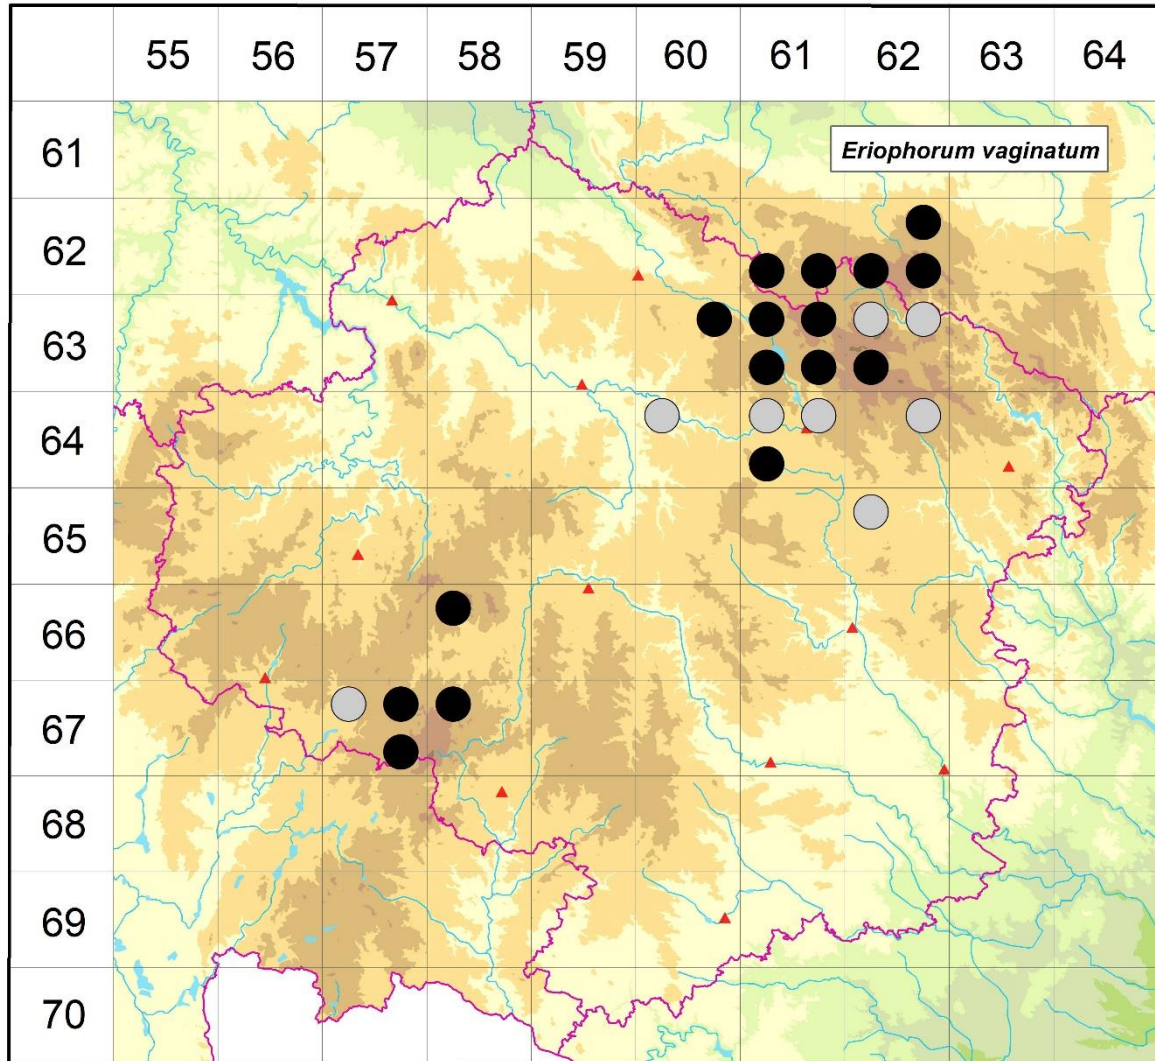

Rozšíření *Eriophorum vaginatum* na Vysočině

**Červená kniha květeny Vysočiny**

Čech L., Ekrt L., Ekrtová E., Juříčka J. & Jelínková J.

Vytvořeno: 2019-12-06

- 1 = historický výskyt do r. 2000
- 2 = recentní výskyt od roku 2000 (včetně)
- 3 = nepůvodní výskyt

- 6261c 2 Košinov: Velký Černý (not. Čech 1999, 2017), Zalíbené: těžené rašeliniště a rašelinné louky J obce (Šmarda 1944, Řepka 1985 BRNM, Peterka 2013)
- 6261d 2 Kameničky, Vortová: řada údajů v okolí obce, PP Bahna, PP Volákův kopec, PP Návesník, PP Utopenec (např. Bureš 1988 PR, Grulich 1990 BRNU, Faltysová, Grulich 1990 in FK Hlinsko in NDOP, Mikešová 2001 in NDOP, Rusňák & Lemberková 2006, Peterka 2013)
- 6262b 2 Pustá Kamenice: podél potoka Kamenická voda (Bureš 1988 MJ), rašelinné louky J obce (Řezaninová 1994 BRNU, Peterka 2013, Gutzerová 2015 NDOP), Svatá Kateřina (Šmarda 1944)
- 6262c 2 Chlumětín (Bureš 1988 MJ, not. Růžička 1996), Svratouch: řada údajů v širším okolí obce (např. Hendrych 1944 PR, Bureš 1988 MJ, Mikešová 2002 in NDOP, Peterka 2013)