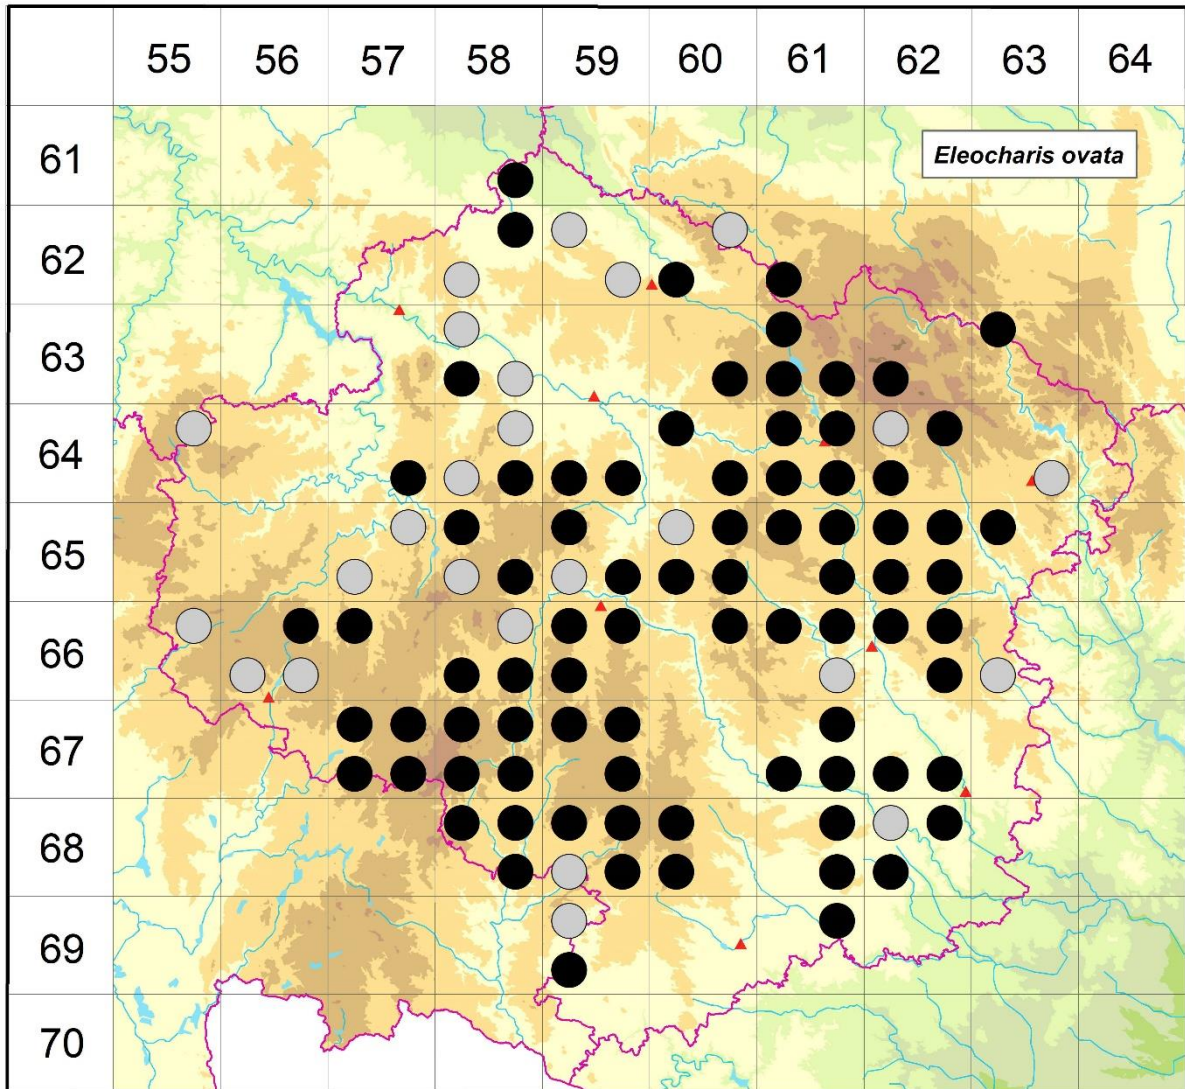

Rozšíření *Eleocharis ovata* na Vysočině

Červená kniha květeny Vysočiny

Čech L., Ekrt L., Ekrtová E., Juříčka J. & Jelínková J.

Vytvořeno: 2019-06-13

- 1 = historický výskyt do r. 2000
- 2 = recentní výskyt od roku 2000 (včetně)
- 3 = nepůvodní výskyt

- 6158d 2 Podmoky: Nový r. (not. Čech 2007)
- 6258b 2 Habry: rybníček při cestě do Chrtiče (Hrouda 1976 LIM), rybníčky nad Haberským r. (Šumberová 2010 BRNU)
- 6258c 1 Ovesná Lhota: rybníček u silnice do Víkanova (Lustyk 1997 in Čech 2003)
- 6259a 1 Uhelná Příbram: r. Altejch (Skalický 1990 in FK Hlinsko 1990)
- 6259d 1 Nejepín: rybník u obce (Jaroš 1976 ROZ)
- 6260b 1 Kocourov: Návesní r. (Jirásek 1993 in Hadač et al. 1994)
- 6260c 2 Chotěboř: Kacíře (not. Čech 2003)
- 6261c 2 Stružinec: r. Januš (Horník 2008 in NDOP)