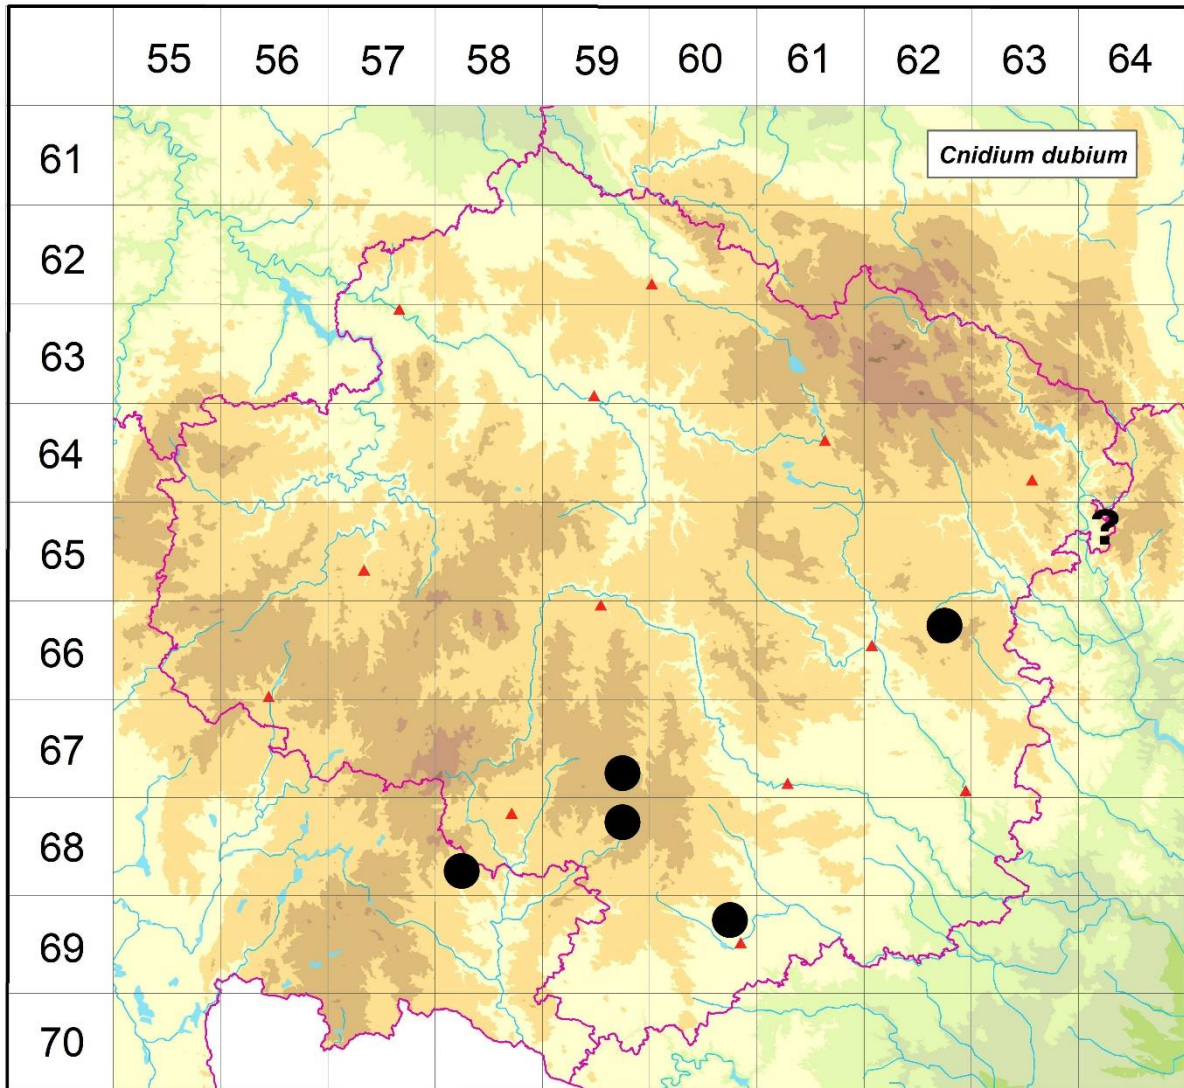

Rozšíření *Cnidium dubium* na Vysočině

Červená kniha květeny Vysočiny

Čech L., Ekrt L., Ekrtová E., Juříčka J. & Jelínková J.

Vytvořeno: 2019-06-11

- 1 = historický výskyt do r. 2000
- 2 = recentní výskyt od roku 2000 (včetně)
- 3 = nepůvodní výskyt

- 6564a 3 Chlébské: PP Údolí Chlébského potoka (Grüll 1984a)
- 6662b 2 Ořechov u Křižanova: Ořechovský r. a okolí na SZ (Čech & Lysák 2000 in Hadinec et al. 2004, Čech 2000 MJ)
- 6759d 2 Opatov na Moravě: PR Opatovské zákopy, SZ část (Lustyk 1998, Čech 2001 MJ, Ekrtová et al. 2014c)
- 6858c 2 Mysletice: Mackův r. (Čech 2000 MJ, Čech & Lysák 2000 in Chán et al. 2005, not. Čech 2011)
- 6859b 2 Hory: Na Rozsíčkách (Balátová-Tuláčková & Ondráčková 1993, not. Švarc 2000 in Hadinec et al. 2005, not. Čech 2001, Komárek 2013 NDOP), Markvartice: ca 2,6 km SV kostela v obci (Dvořáčková 2001 MJ), Opatov: PR Opatovské zákopy (Lustyk 1998, Čech 2001 MJ,

Zdrojová data:

ČNFD: Česká národní fytoecnologická databáze (spravována Ústavem botaniky a zoologie Přírodovědecké fakulty Masarykovy univerzity Brno)

NDOP: nálezová databáze ochrany přírody (spravována Agenturou ochrany přírody a krajiny ČR)