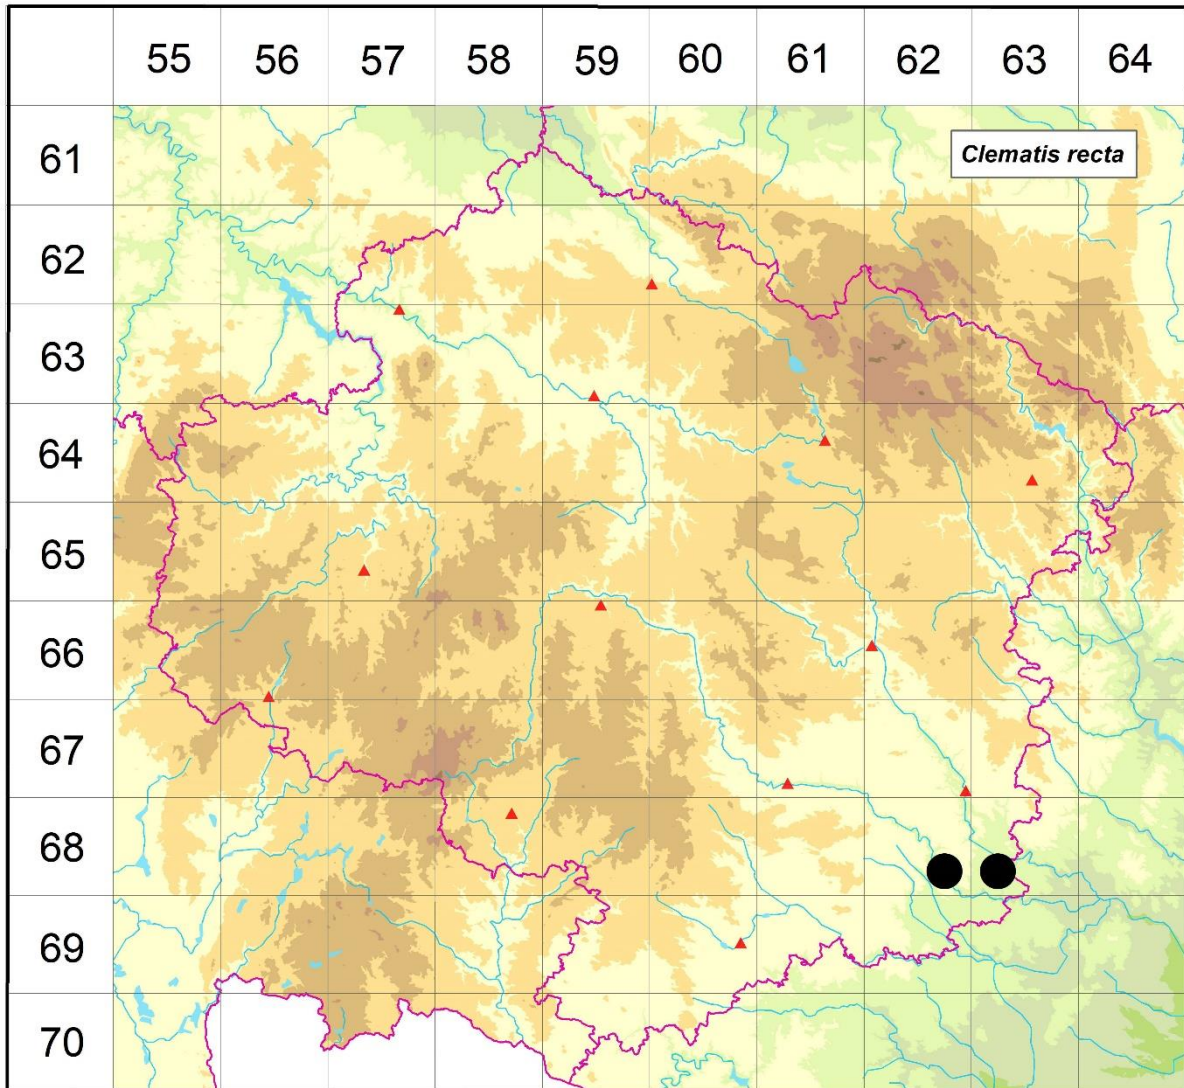

Rozšíření *Clematis recta* na Vysočině

Červená kniha květeny Vysočiny

Čech L., Ekrt L., Ekrtová E., Juříčka J. & Jelínková J.

Vytvořeno: 2019-06-11

- 1 = historický výskyt do r. 2000
- 2 = recentní výskyt od roku 2000 (včetně)
- 3 = nepůvodní výskyt

6862d 2 Slavětice: Potěšení (not. Čech 2002)

6863c 2 Lhánice: údolí Mohelničky (Řepka in Koblížek et al. 1998), PR Velká Skála (Roleček 2011), Mohelno (Römer in Formánek 1887, Unar 1996), mezi Mohelnem a Skřipinou (Jičínský 1922 ZMT), hadcové stráně (Dvořák 1922, 1924)

Zdrojová data:

ČNFD: Česká národní fytoocenologická databáze (spravována Ústavem botaniky a zoologie Přírodovědecké fakulty Masarykovy univerzity Brno)

NDOP: nálezová databáze ochrany přírody (spravována Agenturou ochrany přírody a krajiny ČR)