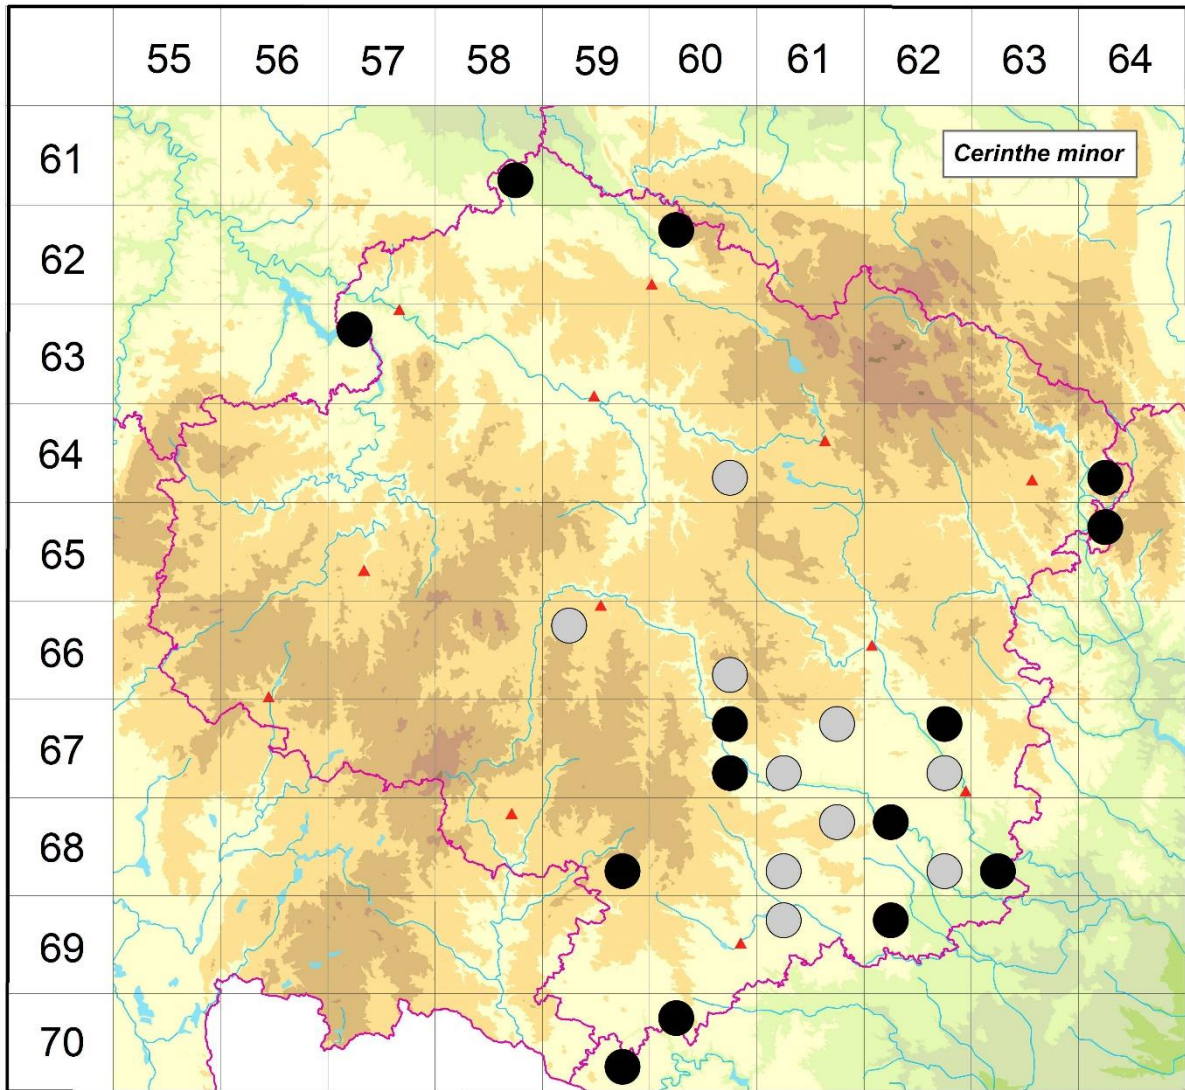

Rozšíření *Cerinth minor* na Vysočině

**Červená kniha květeny Vysočiny**

Čech L., Ekrt L., Ekrtová E., Juříčka J. & Jelínková J.

Vytvořeno: 2019-06-11

- 1 = historický výskyt do r. 2000
- 2 = recentní výskyt od roku 2000 (včetně)
- 3 = nepůvodní výskyt