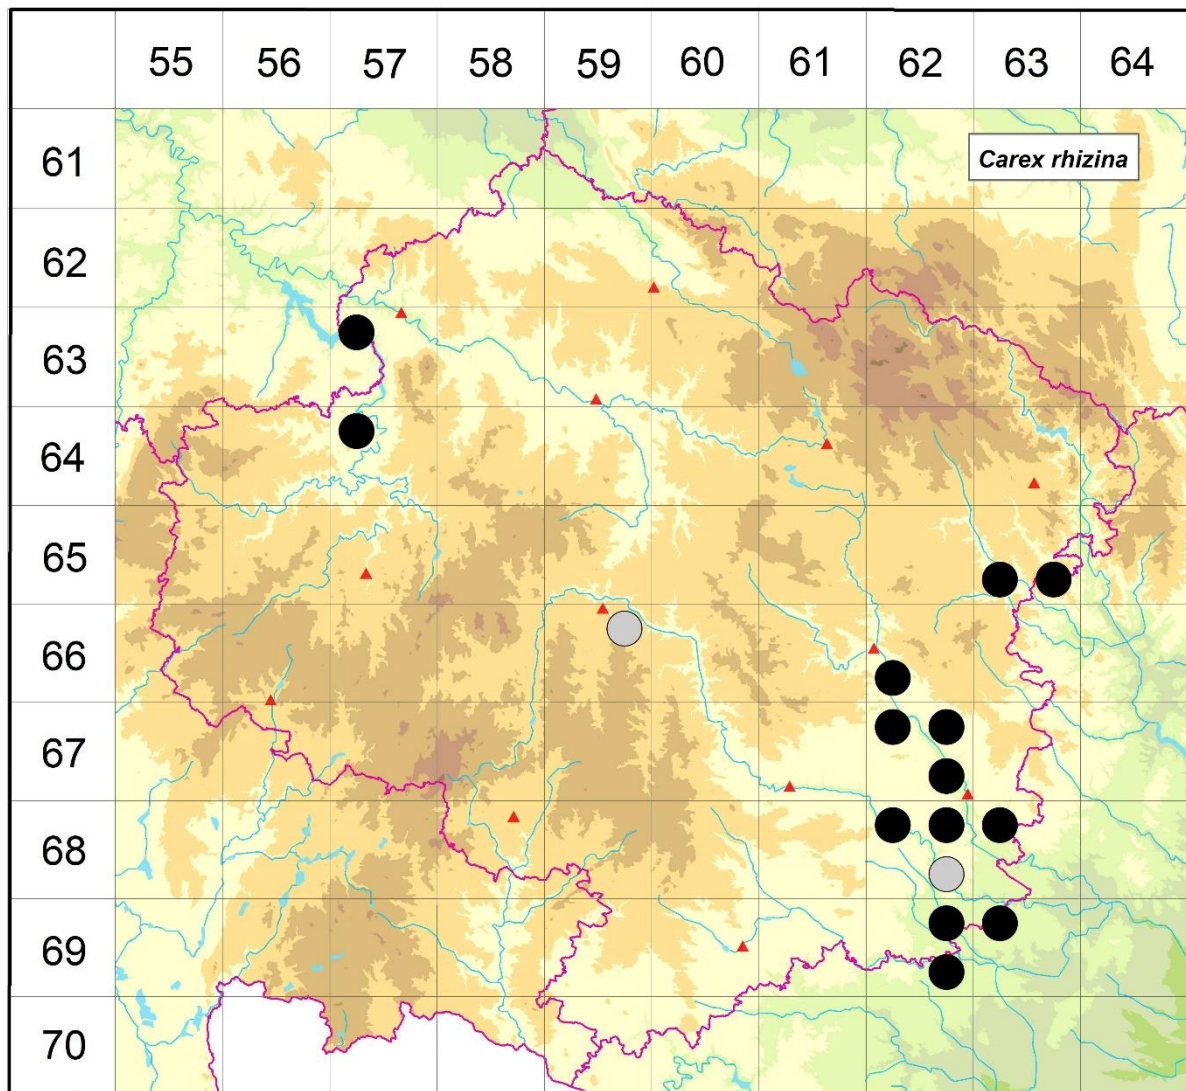

Rozšíření *Carex rhizina* na Vysočině

Červená kniha květeny Vysočiny

Čech L., Ekrt L., Ekrtová E., Juříčka J. & Jelínková J.

Vytvořeno: 2019-06-10

- 1 = historický výskyt do r. 2000
- 2 = recentní výskyt od roku 2000 (včetně)
- 3 = nepůvodní výskyt

- 6357a 2 Habrovčice: Skály Petrkov (Čech 2006 MJ, Čech in Hadinec & Lustyk 2006)
- 6457a 2 Vojslavice nad Želivkou: Skály pod Horkou (Čech 2005 MJ, not. Čech 2014), břeh nádrže Švihov (Čech in Hadinec & Lustyk 2006), Píšť: U tlapy (Čech 2006 MJ), soutok dvou potůčků na L břehu nádrže Švihov (Čech in Hadinec & Lustyk 2006)
- 6563c 2 Habří: Proti pile (not. Čech 2002, 2008), v údolí Loučky na amfibolitových skalách (Suza 1942 in Šmarda 1944, Lysák 2002 NDOP)
- 6563d 2 Věžná na Moravě: údolí Nedvědičky u Spáleného mlýna (Zlatník 1940 in Šmarda 1944, Čáp 1981 NDOP, Čech 2003 MJ, Lysák 2003 NDOP)
- 6659b 1 Malý Beranov: na skále u Kamenného mlýna (Suza 1948)
- 6662c 2 Osové: Libenice (Čech 2002 MJ), Petráveč: skály nad Oslavou (Skopal in Skryja 1973, Bureš & Filippov 2011 in Grulich 2014), Rohy: údolí Oslavy (Lysák 2001 NDOP)