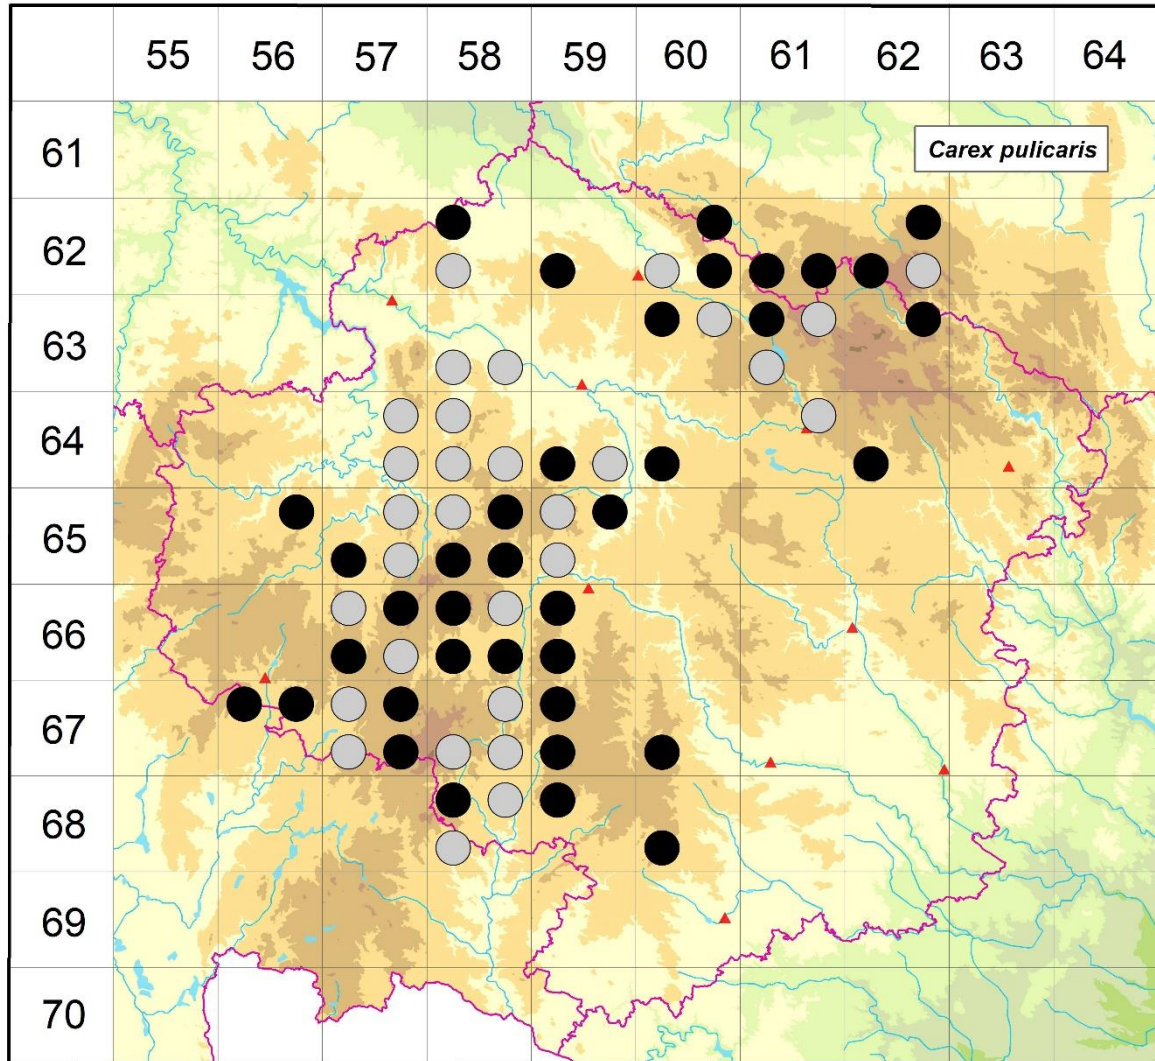

Rozšíření *Carex pulicaris* na Vysočině

Červená kniha květeny Vysočiny

Čech L., Ekrt L., Ekrtová E., Juříčka J. & Jelínková J.

Vytvořeno: 2019-12-05

- 1 = historický výskyt do r. 2000
- 2 = recentní výskyt od roku 2000 (včetně)
- 3 = nepůvodní výskyt

- 6258a 2 Dobrnice: Žlab u Dobrnice (Čech 1994 a 2002 MJ), Hroznětínská louka (Čech 1999 herb. Čech, not. 1994-2012)
- 6258c 1 Světlá n. Sáz.: údolí Žebrákovského potoka (Blažková 1978 ČNFD)
- 6259c 2 Jiříkov: PR Havranka (Čech 1995 herb. Čech, Čech 1999, Čech 2004 NDOP, not. Čech 2004, 2012)
- 6260b 2 Dlouhý (Neuhäusl & Neuhäuslová 1971 in Hadač et al. 1994, Řepka et Bureš 1989 in Kučerová 1994), Chloumek: PR Maršálka (Malátková in Malátková & Horník 2007, Čech 2008 MJ), Kocourov (Horník 2008 NDOP)
- 6260c 1 Bílek (Válek 1948, Válek 1948 in Kučerová 1994)
- 6260d 2 Hudeč (Faltys 1984, Bureš et Řepka 1989, 1991 in Kučerová 1994), Podmoklany: PR Zlatá louka (Řepka & Faltysová 1990 in FK Hlinsko in NDOP, Bureš & Řepka 1991, not. Čech 1993-2014, Hadač et al. 1994), PR Mokřadlo (Čech 1998 MJ, Rusňák 2002),