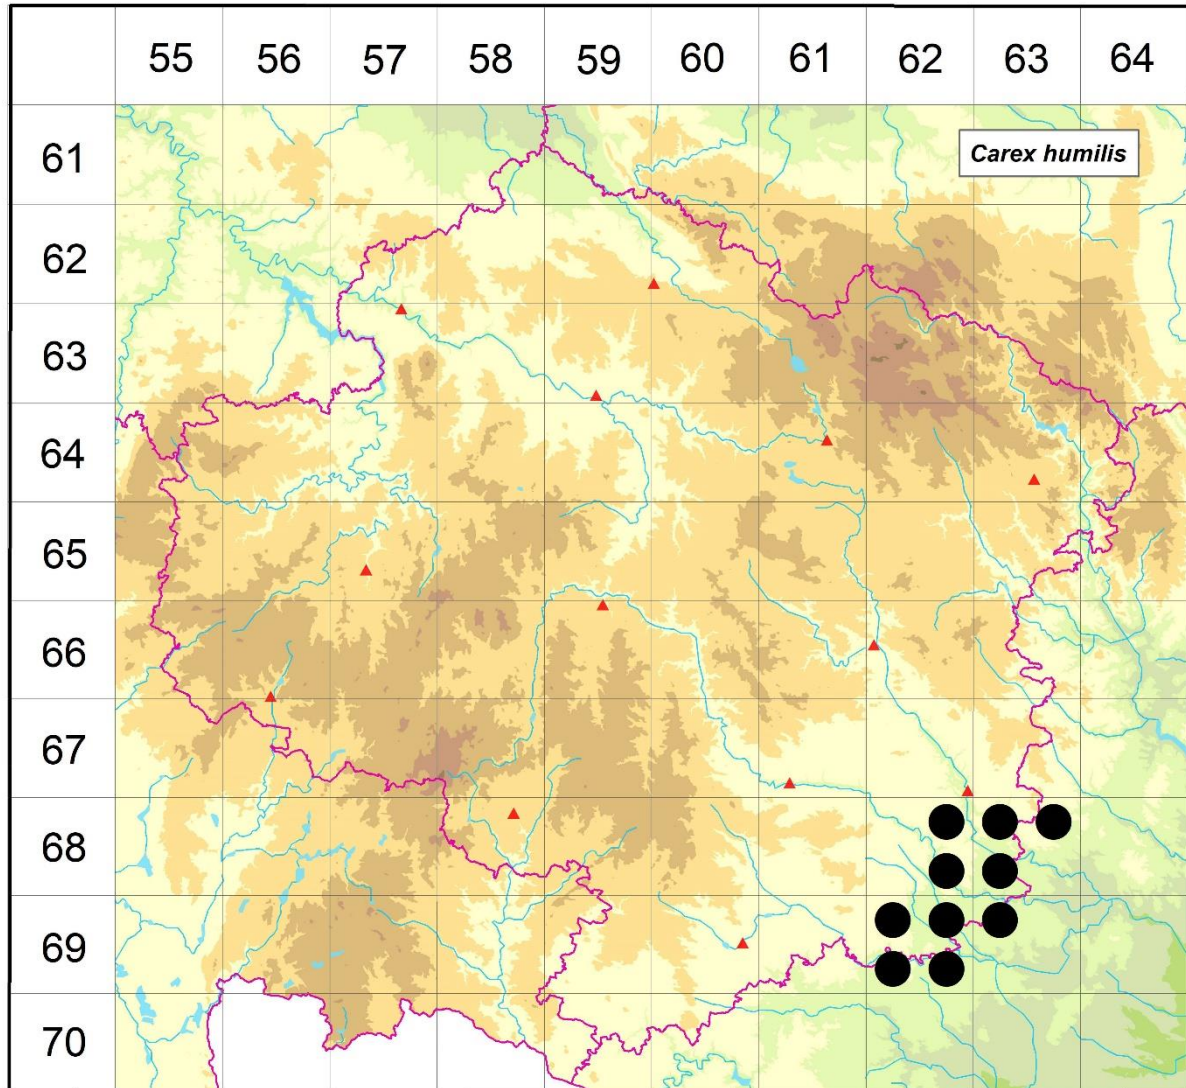

Rozšíření *Carex humilis* na Vysočině

**Červená kniha květeny Vysočiny**

Čech L., Ekrt L., Ekrtová E., Juříčka J. & Jelínková J.

Vytvořeno: 2019-06-10

- 1 = historický výskyt do r. 2000
- 2 = recentní výskyt od roku 2000 (včetně)
- 3 = nepůvodní výskyt

- 6862b 2 Popůvky: svahy nad Dalešickou přehradou (Daněk 2011 NDOP), Sedlec u Náměště nad Oslavou: Dubina (not. Čech 2010, Houzarová 2013 ZMT)
- 6862d 2 Kramolín, Mohelno: řada lokalit (not. Čech 2002-2010), Kramolín: řada údajů na svazích nad Dalešickou přehradou (např. Ondráčková 1969 ZMT, Chytrý 1991, Řepka 1994 ZMT, Čech 2002 NDOP), Mohelno: řada údajů údolí Jihlavy (Řepka 1994 ZMT, Koblížek et al. 1998, Staňková 2001 NDOP, Čech 2011 in Grulich 2014)
- 6863a 2 Kladeruby nad Oslavou: na svazích údolí Oslavy (Chytrý 1991, Černý 2002 ČNFD)
- 6863b 2 řada údajů z údolí Oslavy S a SZ obce Senorady nad soutokem Oslavy a Chvojnice (např. Unar 1993 in Koblížek et al. 1998, Staňková 2004, Ekrt 2013 ČNFD), Mohelno: mnoho údajů z NPR Mohelenská hadcová step a okolních lokalit (např. Suza 1928, Vicherek 1967 in Chytrý & Vicherek 1996, Grulich 2011 in Grulich 2014 aj.)