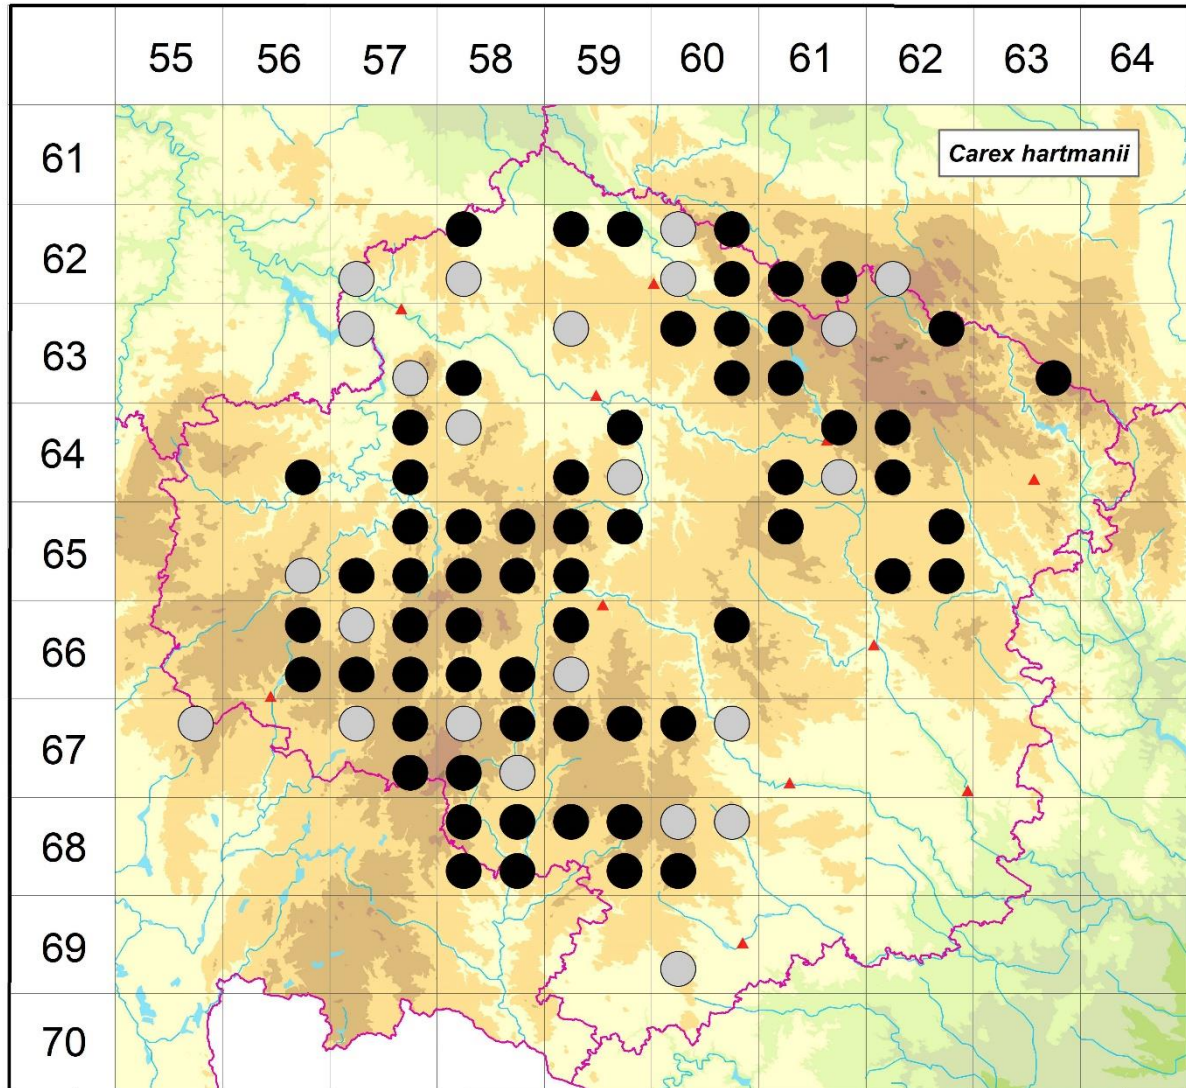

Rozšíření *Carex hartmanii* na Vysočině

**Červená kniha květeny Vysočiny**

Čech L., Ekrt L., Ekrtová E., Juříčka J. & Jelínková J.

Vytvořeno: 2019-06-10

- 1 = historický výskyt do r. 2000
- 2 = recentní výskyt od roku 2000 (včetně)
- 3 = nepůvodní výskyt

- 6257c 1 Bělá: rybníček a louky JV obce (Čech 1997 MJ, Skalický 1983, Faltys 1985, 1987, 1989 in Kučerová 1994)
- 6258a 2 Dobrnice: PP Hroznětínská louka (Čech 1993 herb. Čech, Čech 1994a, Houzarová 2010 NDOP), Nová Ves u Leštiny: Vraní důl (not. Čech 1998), Tunochody (Čech 2002 MJ)
- 6258c 1 Ovesná Lhota: 6258c (Faltys 1990)
- 6259a 2 Jarošov: vlhká louka na SZ okraji osady (Čech 1998 MJ), Uhelná Příbram: PP Pod Kazbalem (Čech 1994 MJ, Čech 2009 in NDOP, Hrázský 2012 NDOP)
- 6259b 2 Uhelná Příbram: louka na SZ okraji obce (Čech 2007 MJ)
- 6260a 1 Maleč: 6260a (Faltys 1990)
- 6260b 2 Chloumek: PR Maršálka (Malátková & Horník 2007, Čech 2008 MJ), Kocourov: více údajů u Dlouhého rybníka (Malátková & Horník 2007, Horník & Hrázský 2009)