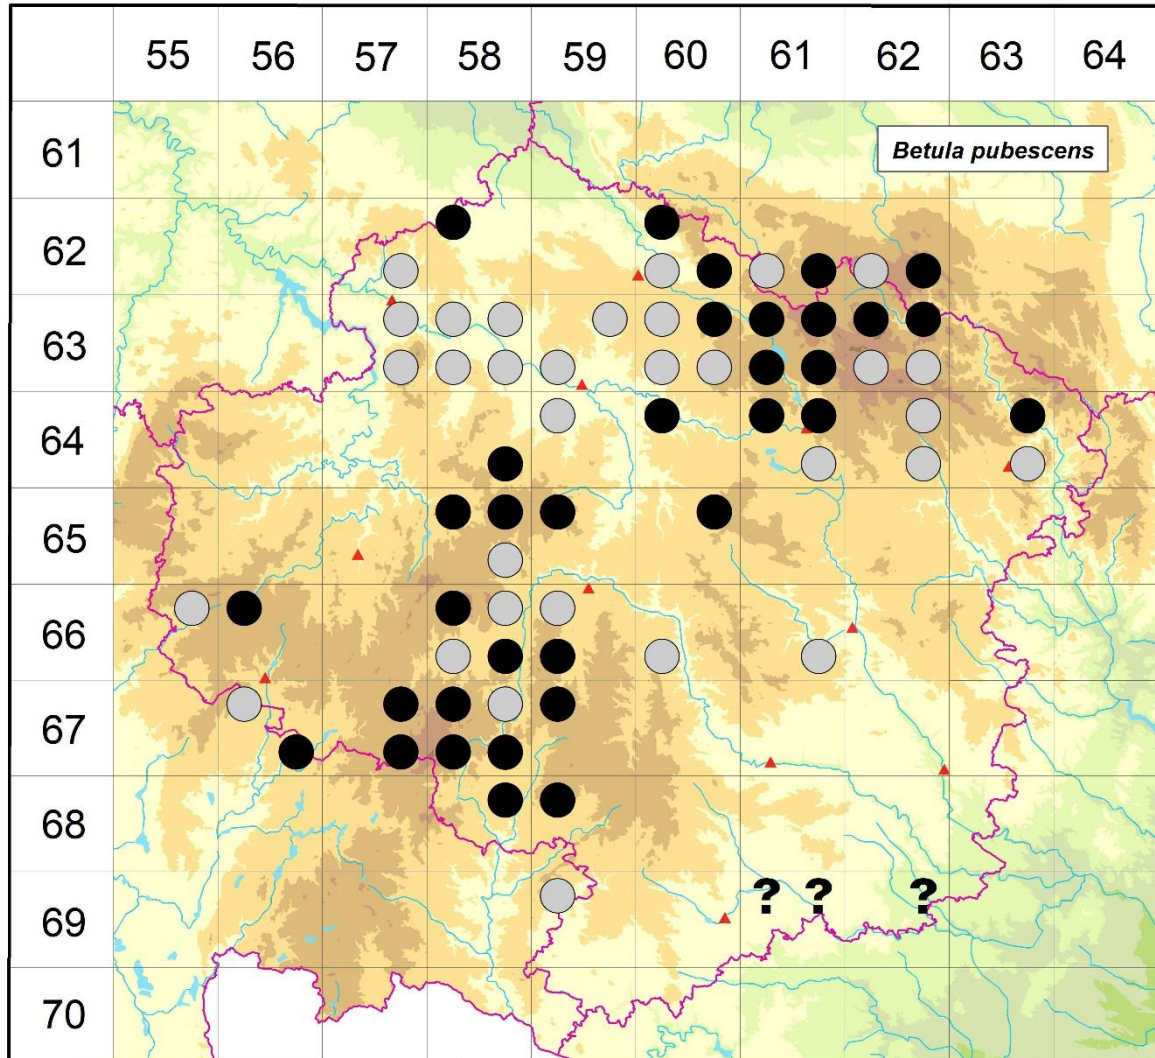

Rozšíření *Betula pubescens* na Vysočině

Červená kniha květeny Vysočiny

Čech L., Ekrt L., Ekrtová E., Juříčka J. & Jelínková J.

Vytvořeno: 2019-12-05

- 1 = historický výskyt do r. 2000
- 2 = recentní výskyt od roku 2000 (včetně)
- 3 = nepůvodní výskyt